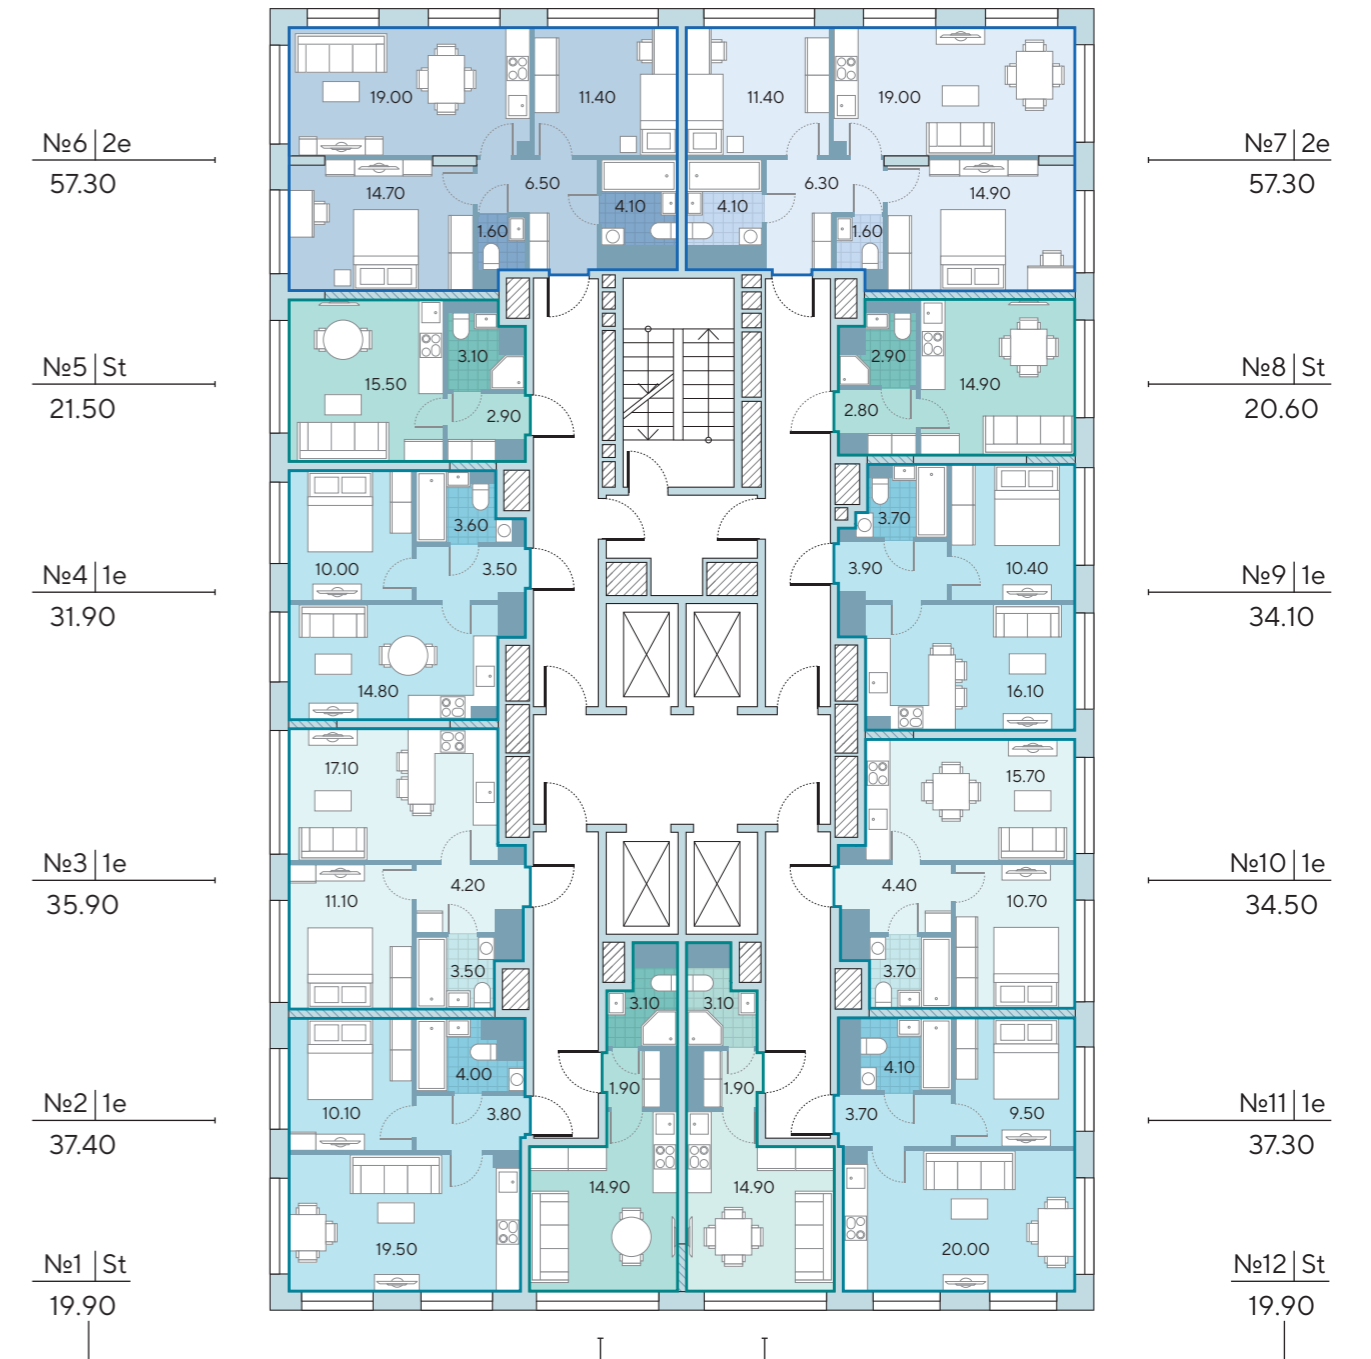

1-я очередь

Борисовский пруд

Борисовский пруд

Борисовский пруд

- квартиры-студии
- 2-комнатные квартиры
- 1-комнатные квартиры

- несущие стены
- ненесущие стены

- номер квартиры
- тип квартиры
- общая площадь

Корпус 5
Этажи 18-19

1-я очередь

Борисовский пруд

Корпус 5
Этаж 20

1-я очередь

Борисовский пруд

Борисовский пруд

Борисовский пруд

- квартиры-студии
- 2-комнатные квартиры
- 1-комнатные квартиры

- несущие стены
- ненесущие стены

- номер квартиры
- тип квартиры
- общая площадь

Корпус 5
Этаж 21

Борисовский пруд

Борисовский пруд

- квартиры-студии
- 1-комнатные квартиры
- 2-комнатные квартиры