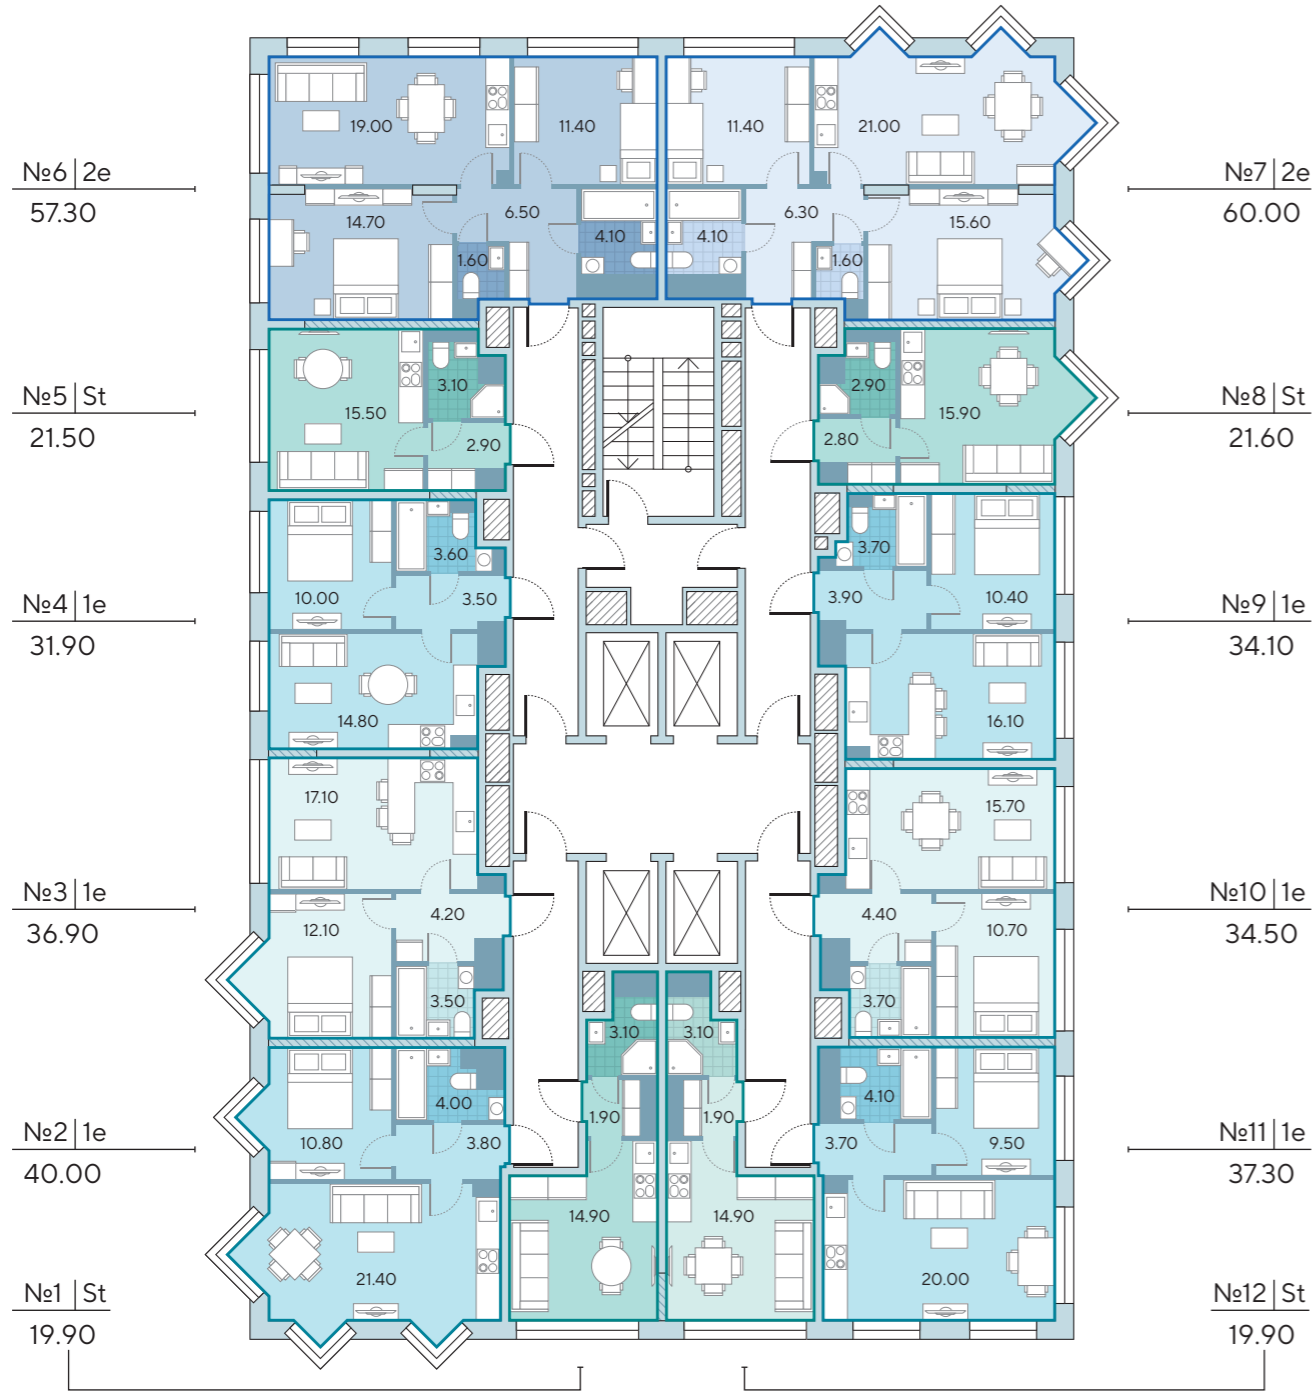

- квартиры-студии
- 2-комнатные квартиры
- 1-комнатные квартиры

- несущие стены
- ненесущие стены

- номер квартиры
- тип квартиры
- общая площадь

Корпус 5
Этаж 21

Борисовский пруд

Борисовский пруд

- квартиры-студии
- 1-комнатные квартиры
- 2-комнатные квартиры

Корпус 5
Этаж 22

Борисовский пруд

Борисовский пруд

- несущие стены
- ненесущие стены

- номер квартиры
- тип квартиры
- общая площадь

Корпус 5
Этаж 23

Борисовский пруд

Борисовский пруд

Корпус 5
Этаж 24

Борисовский пруд

Борисовский пруд

- квартиры-студии
- 1-комнатные квартиры
- 2-комнатные квартиры

- несущие стены
- ненесущие стены

- номер квартиры
- тип квартиры
- общая площадь

Корпус 5
Этаж 25