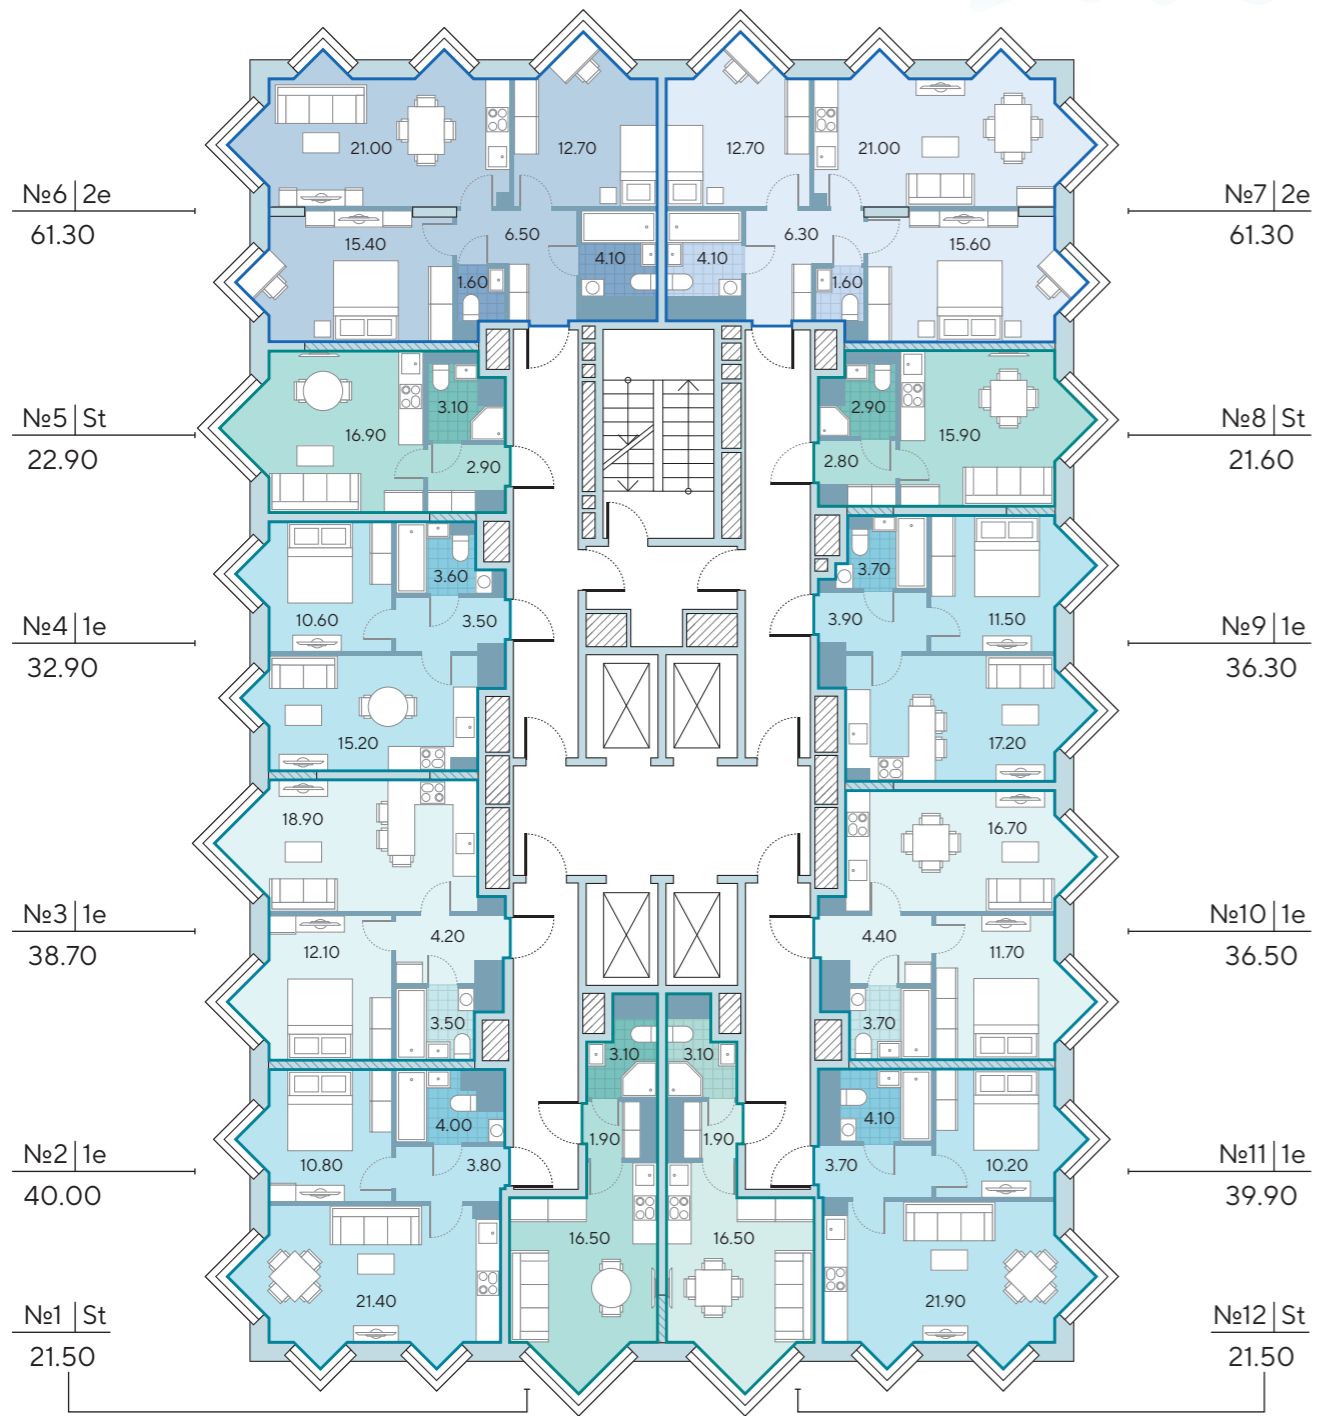

Этаж 2

1-я очередь

Борисовский пруд

№7 St	№6 St	№5 St	№4 St	№3 St	№2 St	№1 St
22.20	20.80	22.50	22.60	22.70	22.60	24.10

№4 2e	57.70	№5 2e	57.70
№3 St	21.90	№6 St	21.10
№2 1	32.20	№7 1e	34.30
№1 St	29.60	№8 1e	34.90
№12 1	32.90	№9 1e	37.70
№11 St	25.40	№10 St	19.90

Корпус 5

Этаж 27

1-я очередь

Борисовский пруд

Борисовский пруд

Корпус 5

Этаж 28

1-я очередь

Борисовский пруд

Борисовский пруд

- квартиры-студии
- 2-комнатные квартиры
- 1-комнатные квартиры

- несущие стены
- ненесущие стены

- номер квартиры
- тип квартиры
- общая площадь

Корпус 5

Этажи 29-30

Борисовский пруд

Борисовский пруд

- квартиры-студии
- 1-комнатные квартиры

- 2-комнатные квартиры

- номер квартиры
- тип квартиры
- общая площадь

Lined writing area on the left page of the notebook.

Lined writing area on the right page of the notebook.