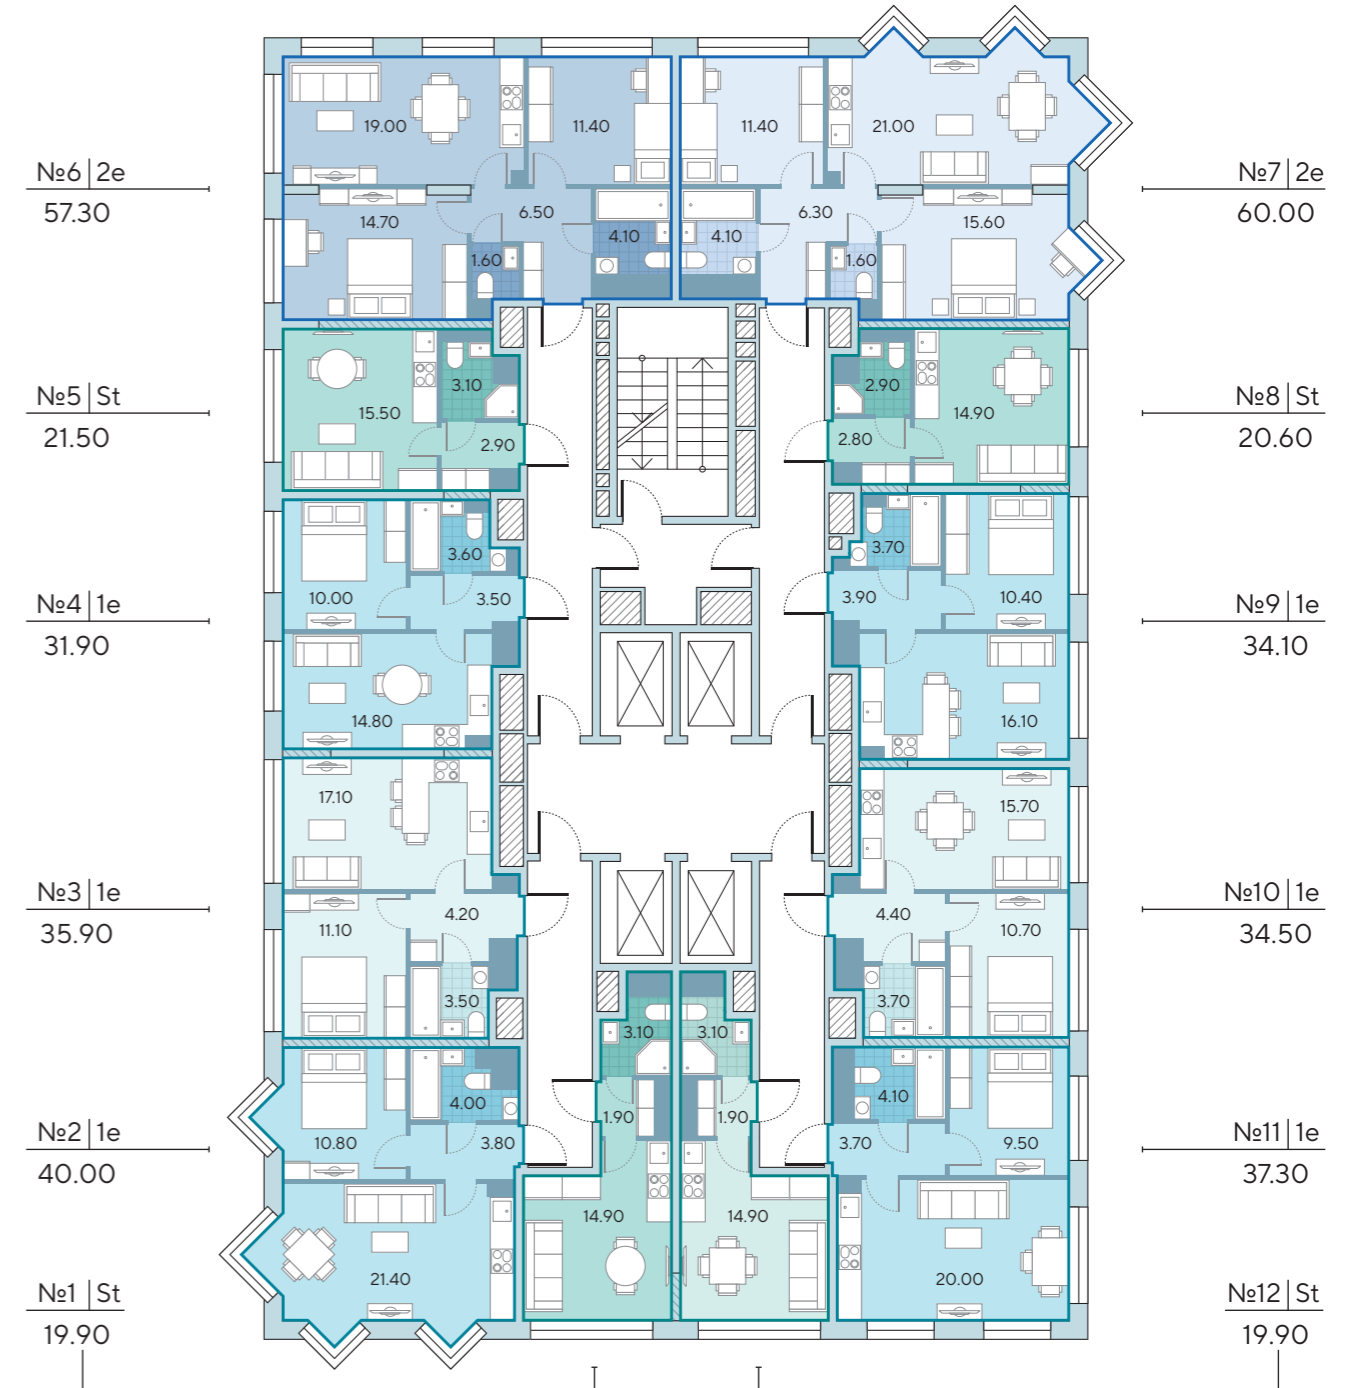

Корпус 5
Этажи 18-19

1-я очередь

Борисовский пруд

Корпус 5
Этаж 20

1-я очередь

Борисовский пруд

Борисовский пруд

Борисовский пруд

- квартиры-студии
- 2-комнатные квартиры
- 1-комнатные квартиры

- несущие стены
- ненесущие стены

- номер квартиры
- тип квартиры
- общая площадь

Корпус 5
Этаж 21

Борисовский пруд

Борисовский пруд

- квартиры-студии
- 1-комнатные квартиры
- 2-комнатные квартиры

Корпус 5
Этаж 22

Борисовский пруд

Борисовский пруд

- несущие стены
- ненесущие стены

- номер квартиры
- тип квартиры
- общая площадь

Корпус 5
Этаж 23

Борисовский пруд

Борисовский пруд

Корпус 5
Этаж 24

Борисовский пруд

Борисовский пруд

- квартиры-студии
- 1-комнатные квартиры
- 2-комнатные квартиры

- несущие стены
- ненесущие стены

- номер квартиры
- тип квартиры
- общая площадь

Корпус 5
Этаж 25