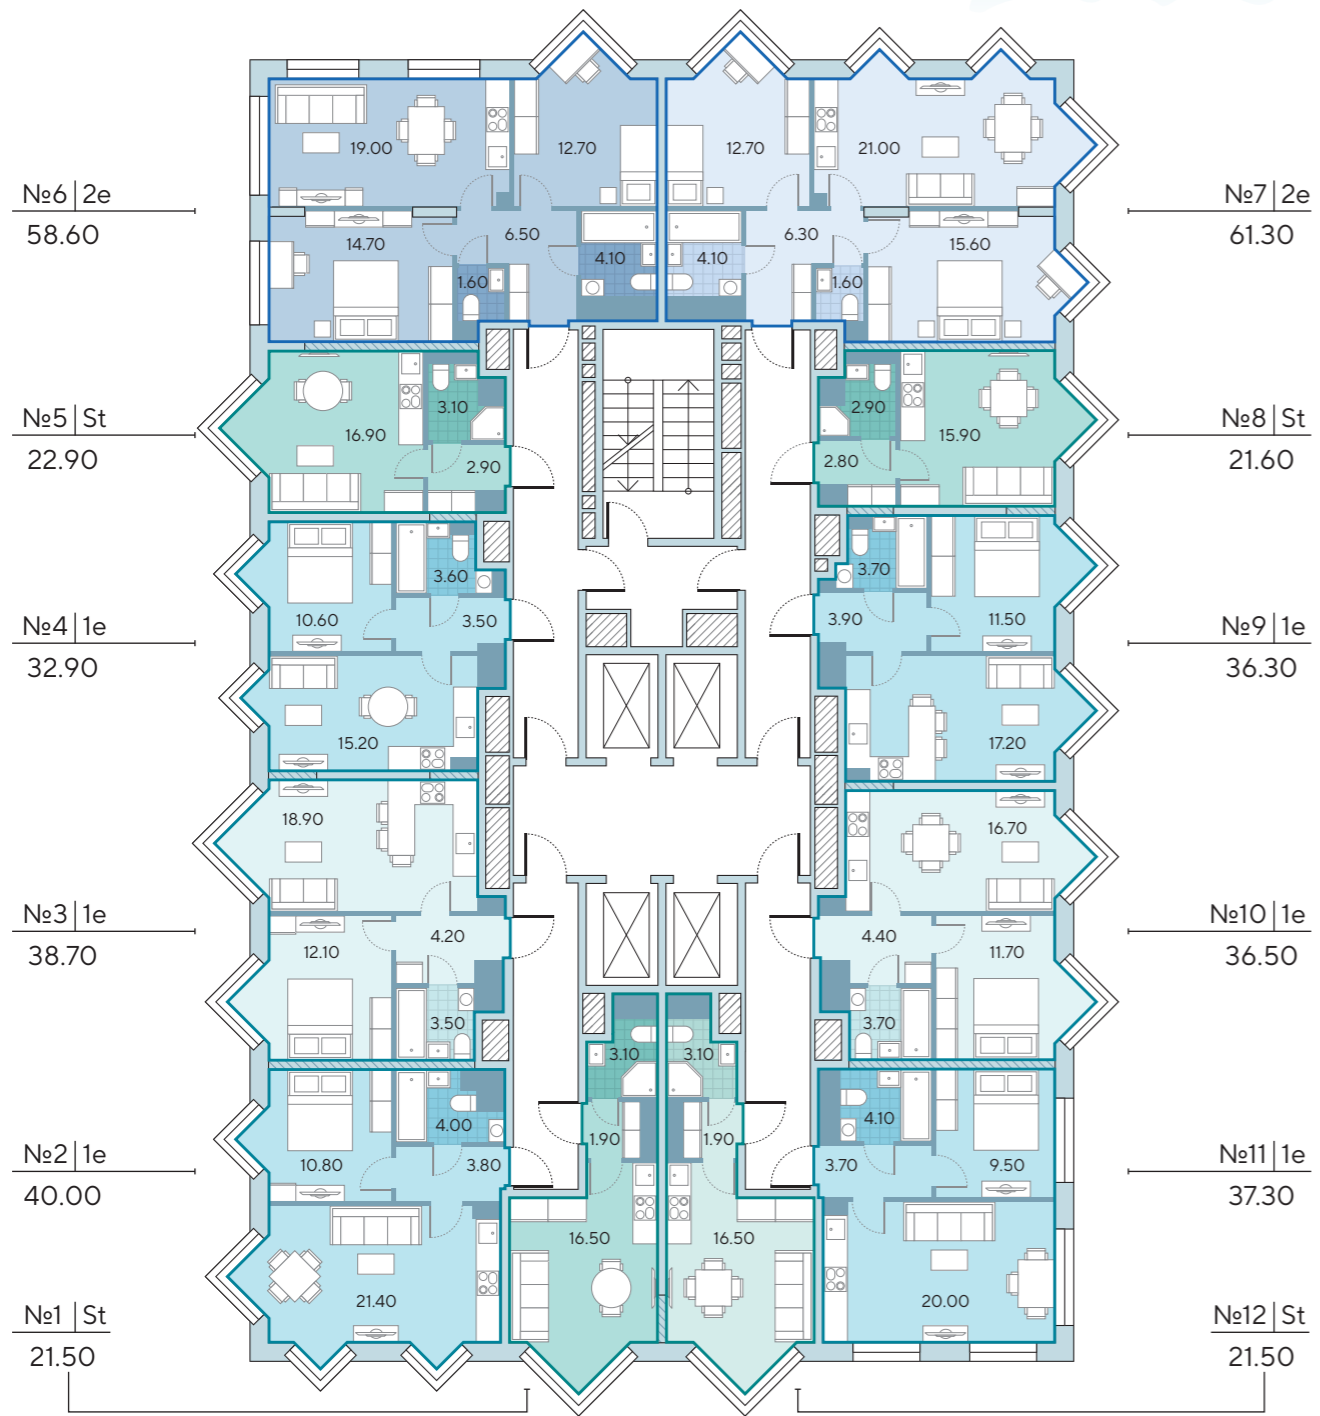

Корпус 5
Этаж 24

Борисовский пруд

Борисовский пруд

- квартиры-студии
- 1-комнатные квартиры
- 2-комнатные квартиры

- несущие стены
- ненесущие стены

- номер квартиры
- тип квартиры
- общая площадь

Корпус 5
Этаж 25

Борисовский пруд

Борисовский пруд

- квартиры-студии
- 1-комнатные квартиры
- 2-комнатные квартиры

Корпус 5
Этаж 26

Борисовский пруд

Борисовский пруд

- несущие стены
- ненесущие стены

- номер квартиры
- тип квартиры
- общая площадь

Корпус 5

Этаж 27

1-я очередь

Борисовский пруд

Борисовский пруд

Корпус 5

Этаж 28

1-я очередь