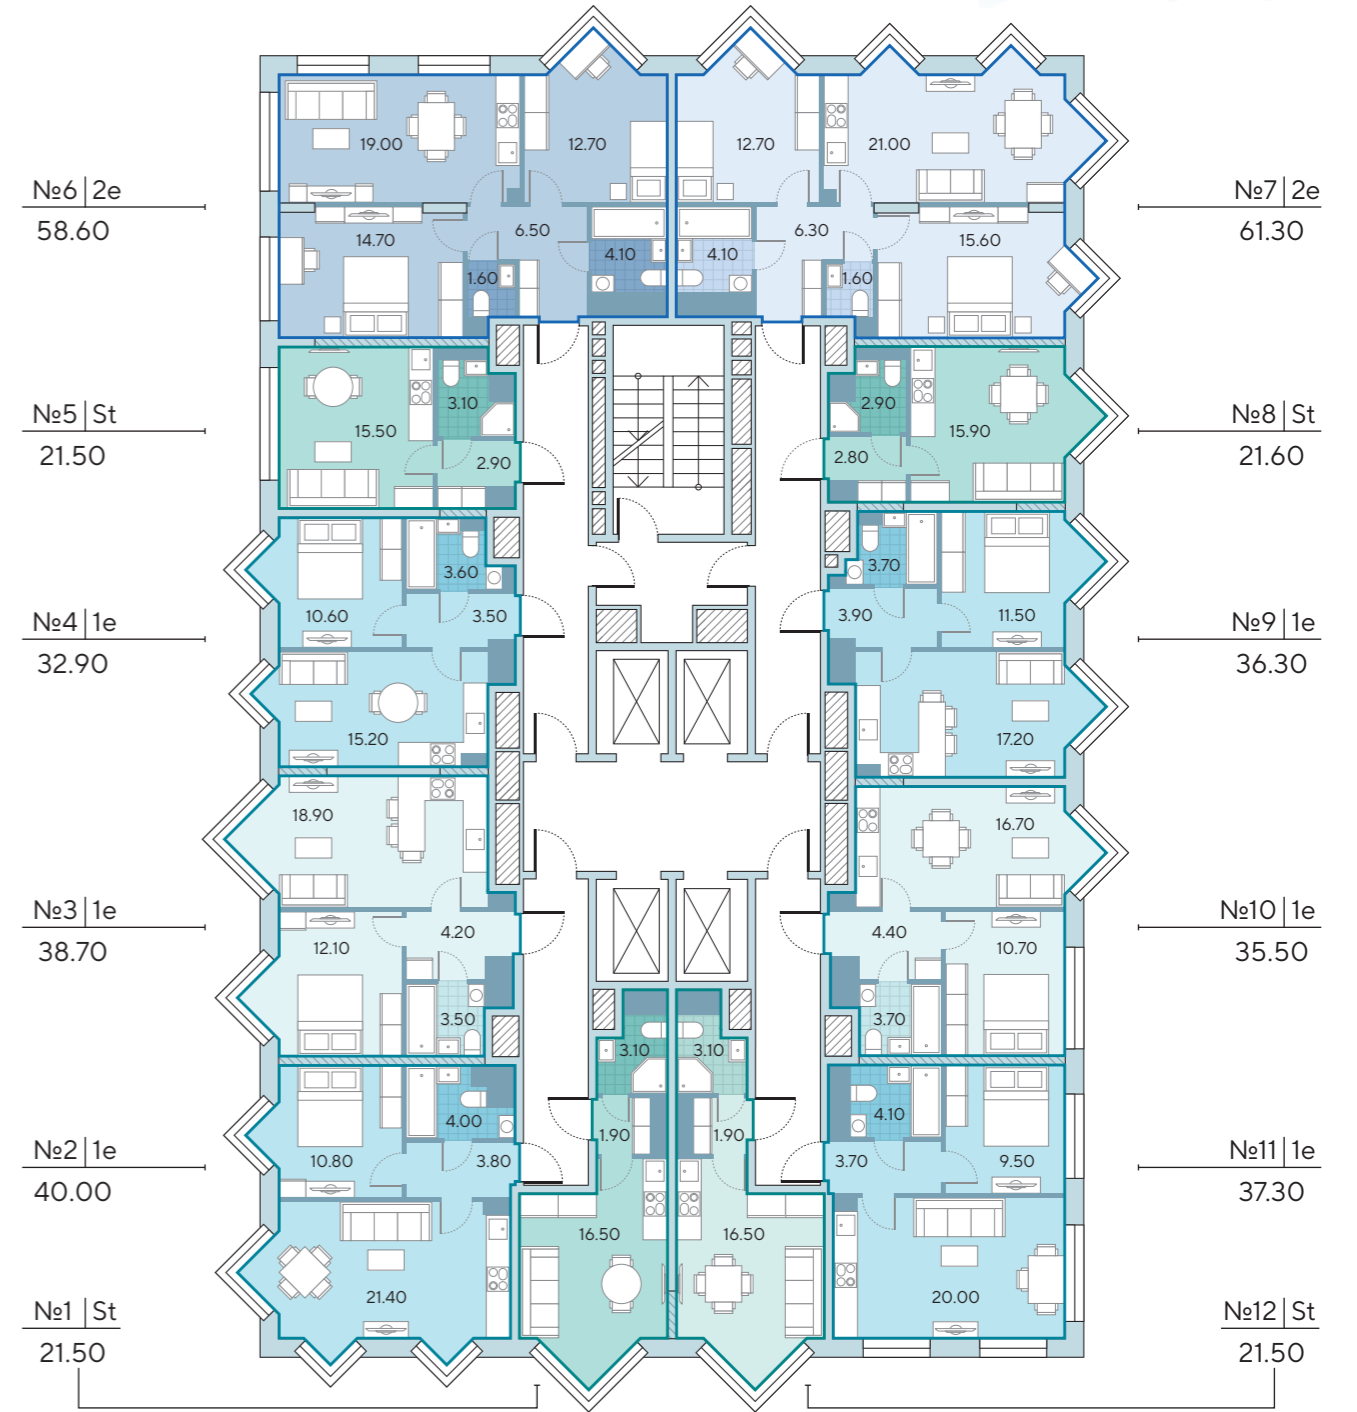

Корпус 5
Этаж 24

Борисовский пруд

Борисовский пруд

- квартиры-студии
- 1-комнатные квартиры
- 2-комнатные квартиры

- несущие стены
- ненесущие стены

- номер квартиры
- тип квартиры
- общая площадь

Корпус 5
Этаж 25

Борисовский пруд

Борисовский пруд

- квартиры-студии
- 1-комнатные квартиры
- 2-комнатные квартиры

Корпус 5
Этаж 26

Борисовский пруд

Борисовский пруд

- несущие стены
- ненесущие стены

- номер квартиры
- тип квартиры
- общая площадь

Корпус 5

Этаж 27

1-я очередь

Борисовский пруд

Борисовский пруд

Корпус 5

Этаж 28

1-я очередь