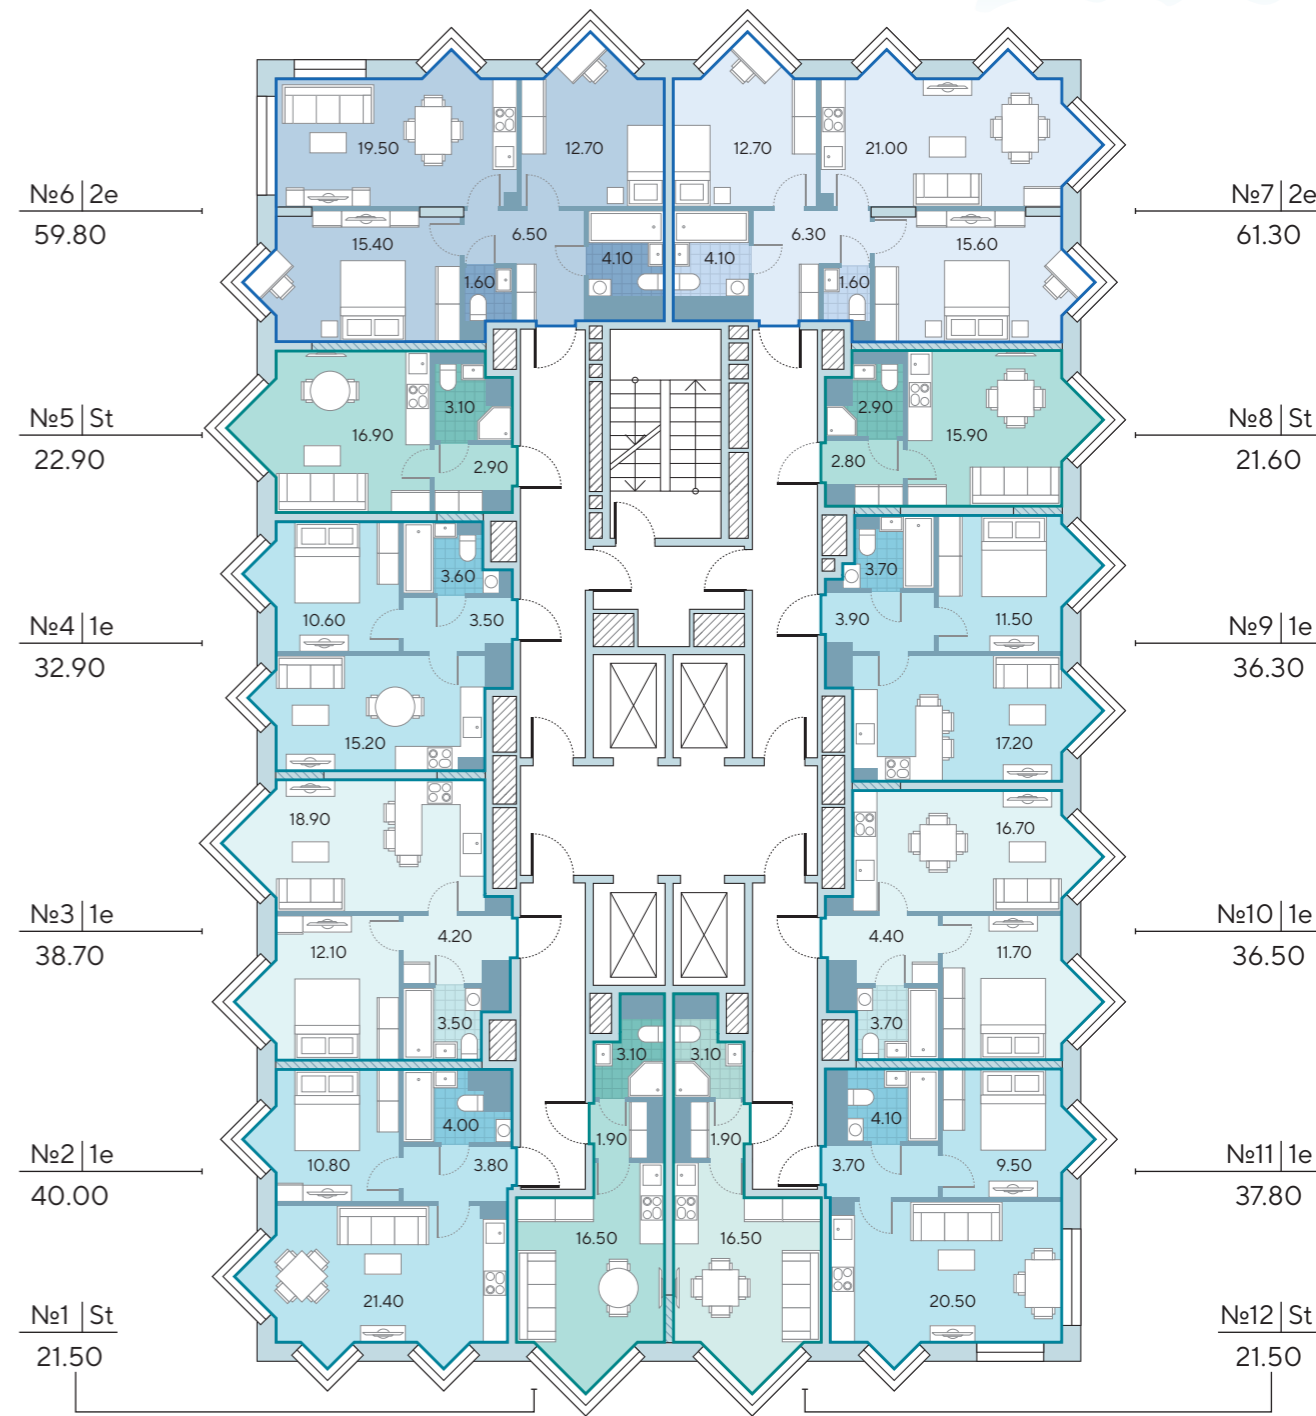

Борисовский пруд

Борисовский пруд

- квартиры-студии
- 1-комнатные квартиры
- 2-комнатные квартиры

Корпус 5
Этаж 26

Борисовский пруд

Борисовский пруд

- несущие стены
- ненесущие стены

- номер квартиры
- тип квартиры
- общая площадь

Корпус 5

Этаж 27

1-я очередь

Борисовский пруд

Борисовский пруд

Корпус 5

Этаж 28

1-я очередь

Борисовский пруд

Борисовский пруд

- квартиры-студии
- 2-комнатные квартиры
- 1-комнатные квартиры

- несущие стены
- ненесущие стены

- номер квартиры
- тип квартиры
- общая площадь

Корпус 5

Этажи 29-30

Борисовский пруд