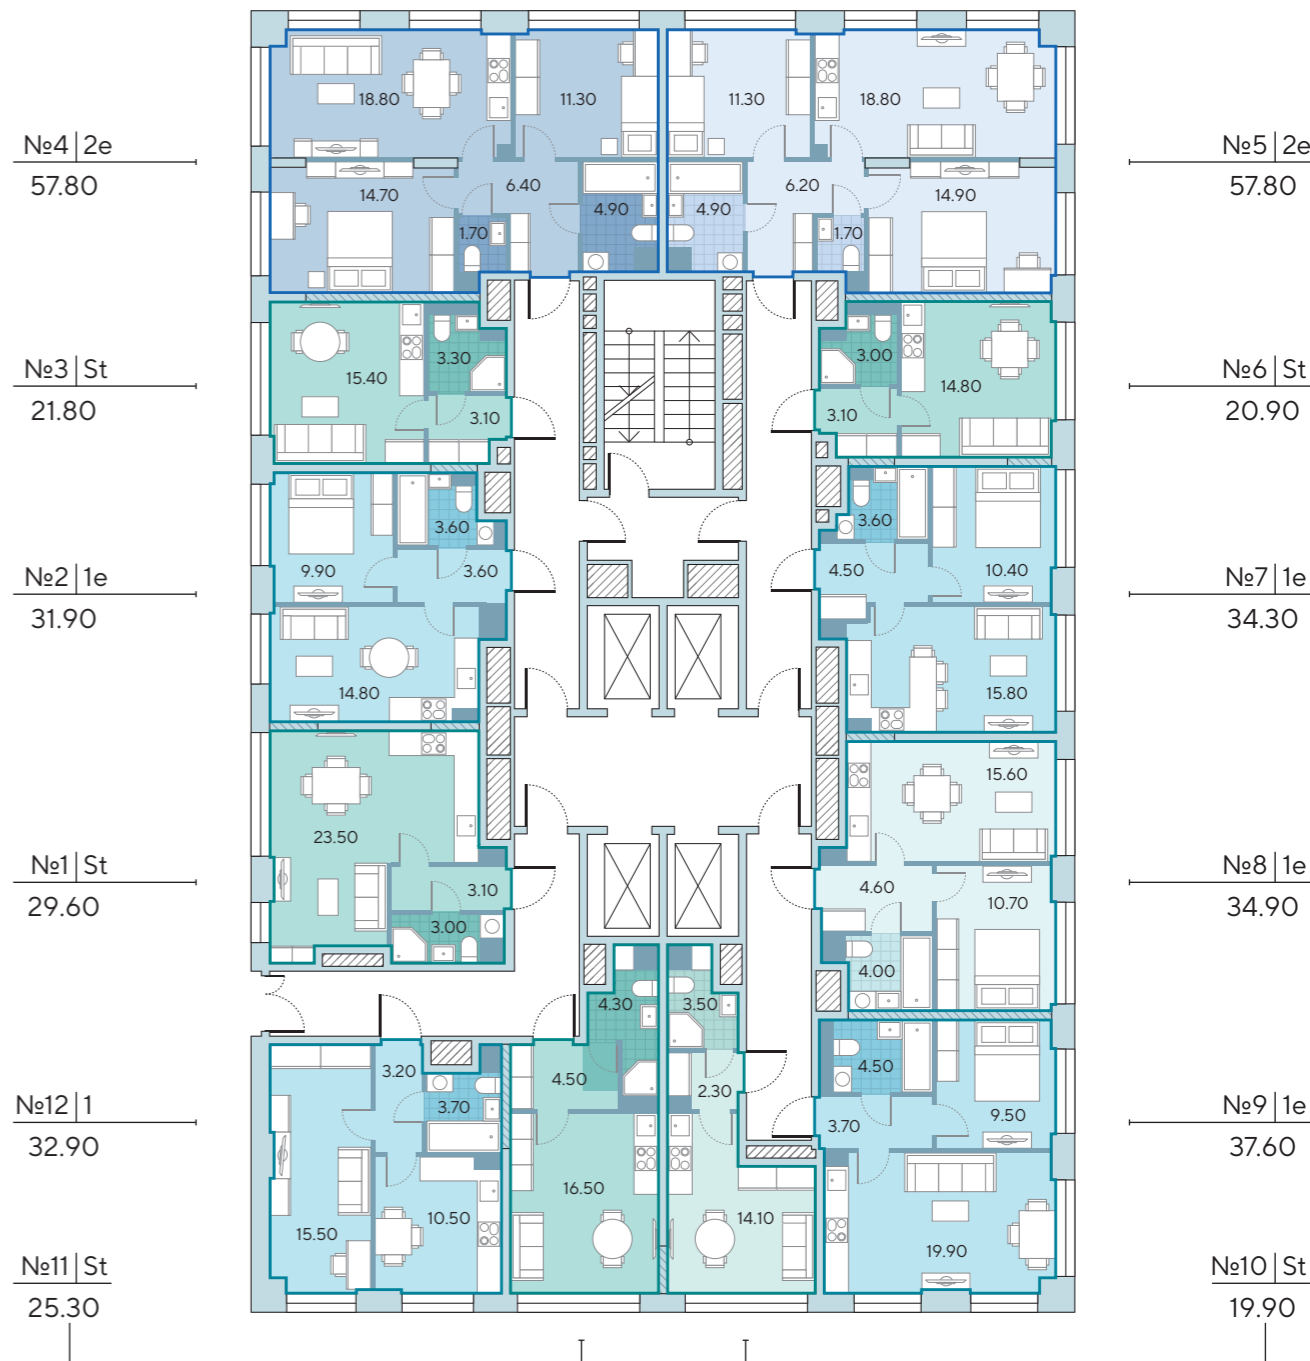

Борисовский пруд

Борисовский пруд

квартиры-студии
1-комнатные квартиры

2-комнатные квартиры

несущие стены
ненесущие стены

номер квартиры
тип квартиры
общая площадь

Корпус 5.1

Этаж 3

1-я очередь

Борисовский пруд

Корпус 5

Этаж 3

1-я очередь

Борисовский пруд

Борисовский пруд

Борисовский пруд

квартиры-студии
1-комнатные квартиры

2-комнатные квартиры

несущие стены
ненесущие стены

номер квартиры
тип квартиры
общая площадь

Корпус 5
Этаж 4

1-я очередь

Борисовский пруд

Корпус 5
Этажи 5-17

1-я очередь

Борисовский пруд

Борисовский пруд

Борисовский пруд

- квартиры-студии
- 2-комнатные квартиры
- 1-комнатные квартиры

- несущие стены
- ненесущие стены

- номер квартиры
- тип квартиры
- общая площадь