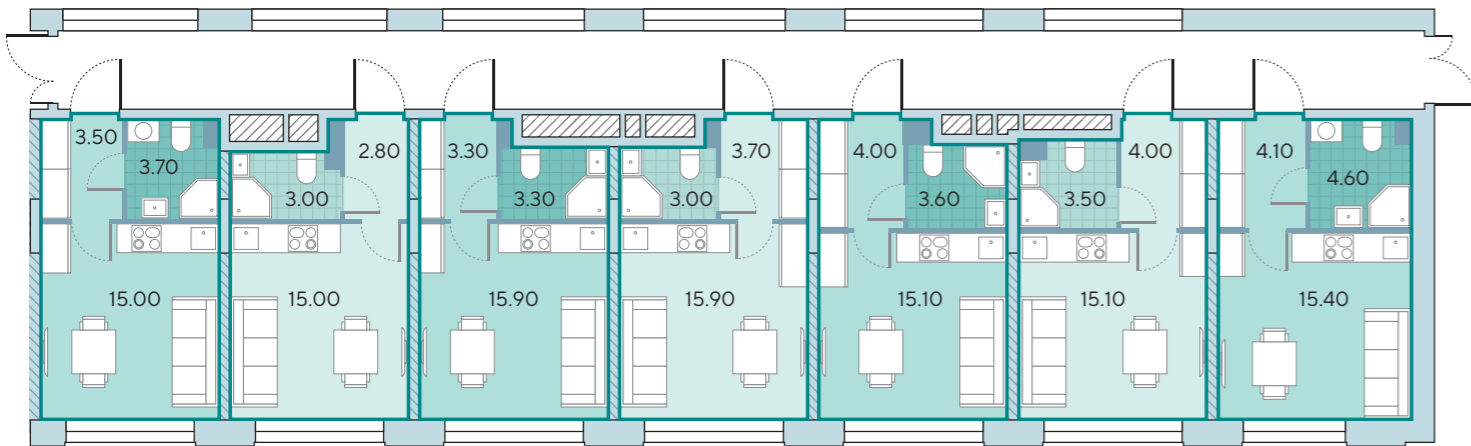

WAVE

2 ОЧЕРЕДЬ, КОРПУС 5
ПЛАНИРОВОЧНЫЕ РЕШЕНИЯ

фасад корпуса 5 ↗

Корпус 5.1

Этаж 2

1-я очередь

Борисовский пруд

Корпус 5

Этаж 2

1-я очередь

Борисовский пруд

№7 St	№6 St	№5 St	№4 St	№3 St	№2 St	№1 St
22.20	20.80	22.50	22.60	22.70	22.60	24.10

№4 2e	57.70	№5 2e	57.70
№3 St	21.90	№6 St	21.10
№2 1	32.20	№7 1e	34.30
№1 St	29.60	№8 1e	34.90
№12 1	32.90	№9 1e	37.70
№11 St	25.40	№10 St	19.90

Борисовский пруд

Борисовский пруд

квартиры-студии
1-комнатные квартиры

2-комнатные квартиры

несущие стены
ненесущие стены

номер квартиры
тип квартиры
общая площадь

Корпус 5.1

Этаж 3

квартиры-студии
1-комнатные квартиры

2-комнатные квартиры

несущие стены
ненесущие стены

номер квартиры
тип квартиры
общая площадь

Корпус 5
Этаж 4

1-я очередь

Борисовский пруд

Корпус 5
Этажи 5-17