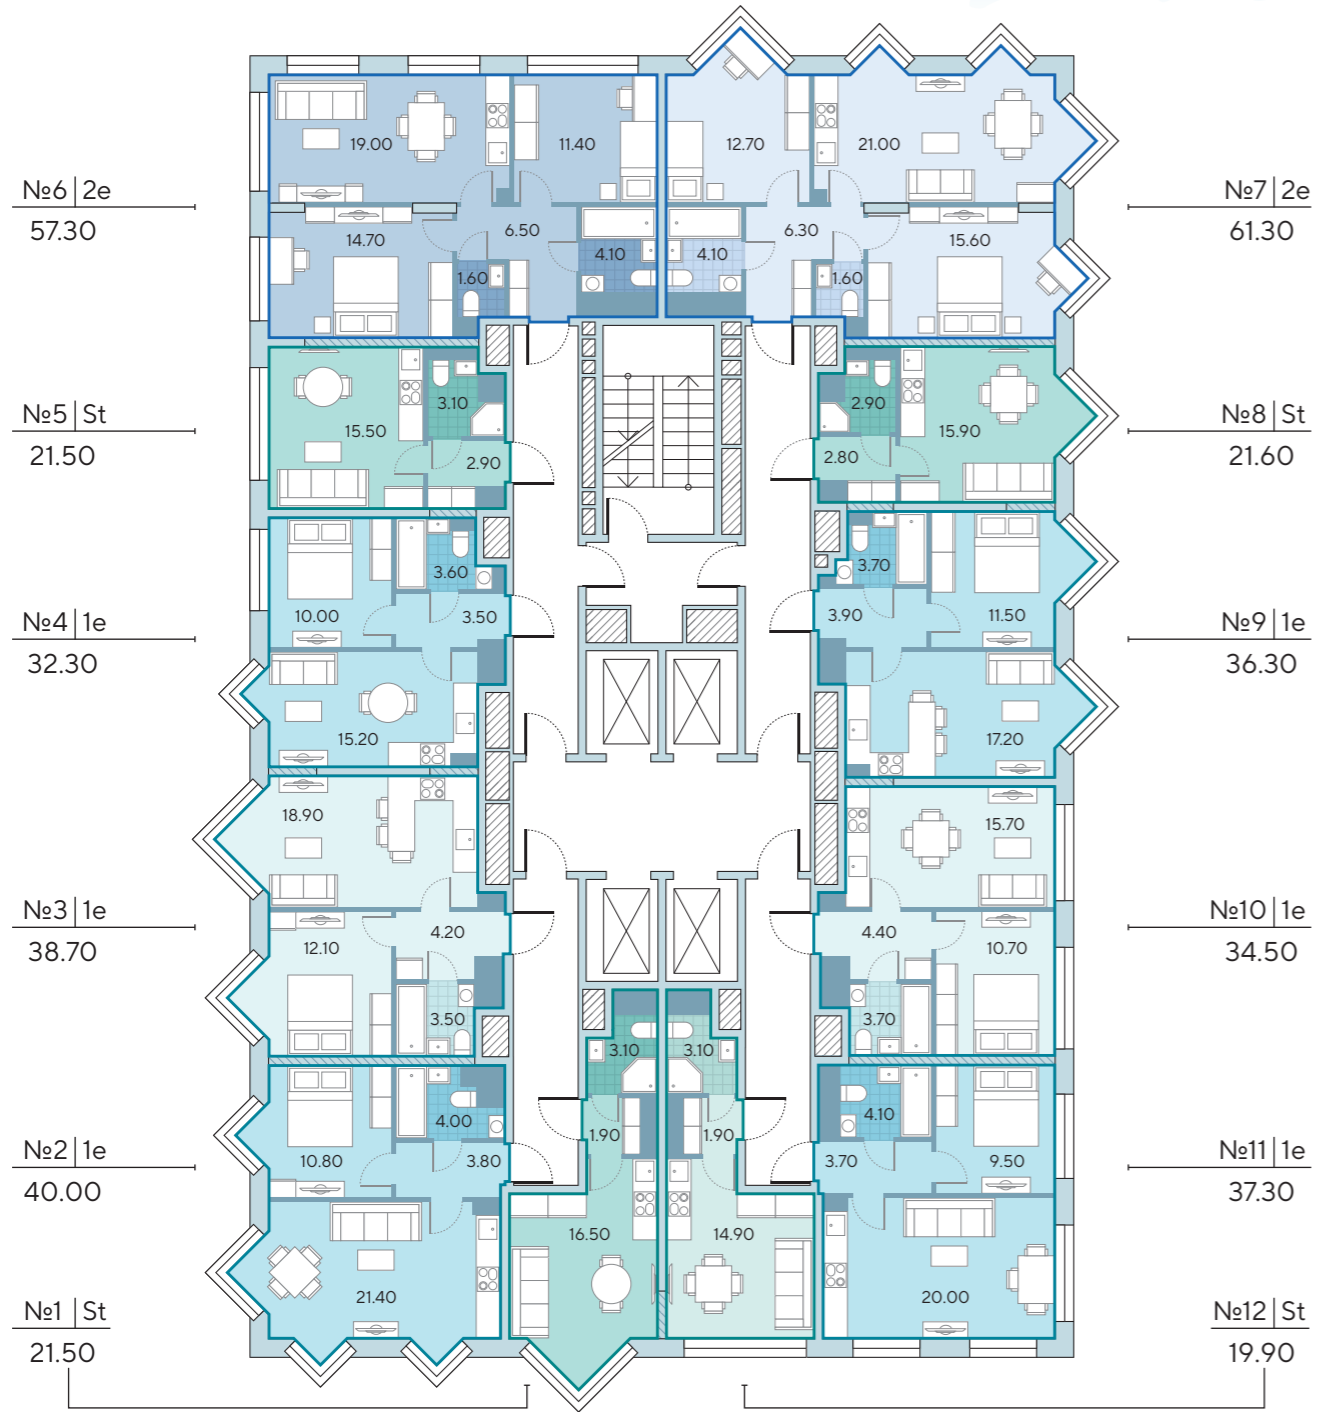

Корпус 5
Этаж 22

Борисовский пруд

Борисовский пруд

- несущие стены
- ненесущие стены

- номер квартиры
- тип квартиры
- общая площадь

Корпус 5
Этаж 23

Борисовский пруд

Борисовский пруд

Корпус 5
Этаж 24

Борисовский пруд

Борисовский пруд

- квартиры-студии
- 1-комнатные квартиры
- 2-комнатные квартиры

- несущие стены
- ненесущие стены

- номер квартиры
- тип квартиры
- общая площадь

Корпус 5
Этаж 25

Борисовский пруд

Борисовский пруд

- квартиры-студии
- 1-комнатные квартиры
- 2-комнатные квартиры

Корпус 5
Этаж 26

Борисовский пруд

Борисовский пруд

- несущие стены
- ненесущие стены

- номер квартиры
- тип квартиры
- общая площадь