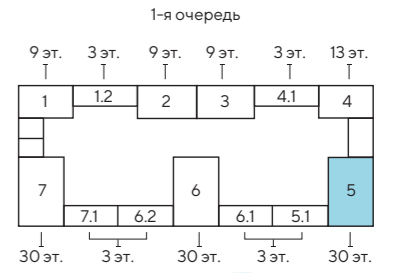

WAVE

2 ОЧЕРЕДЬ, КОРПУС 5
ПЛАНИРОВОЧНЫЕ РЕШЕНИЯ

фасад корпуса 5 ↗

Корпус 5.1

Этаж 2

1-я очередь

Борисовский пруд

Корпус 5

Этаж 2

1-я очередь

Борисовский пруд

№7 St	№6 St	№5 St	№4 St	№3 St	№2 St	№1 St
22.20	20.80	22.50	22.60	22.70	22.60	24.10

№4 2e	57.70	№5 2e	57.70
№3 St	21.90	№6 St	21.10
№2 1	32.20	№7 1e	34.30
№1 St	29.60	№8 1e	34.90
№12 1	32.90	№9 1e	37.70
№11 St	25.40	№10 St	19.90

Борисовский пруд

Борисовский пруд

квартиры-студии
1-комнатные квартиры

2-комнатные квартиры

несущие стены
ненесущие стены

номер квартиры
тип квартиры
общая площадь

Корпус 5.1

Этаж 3