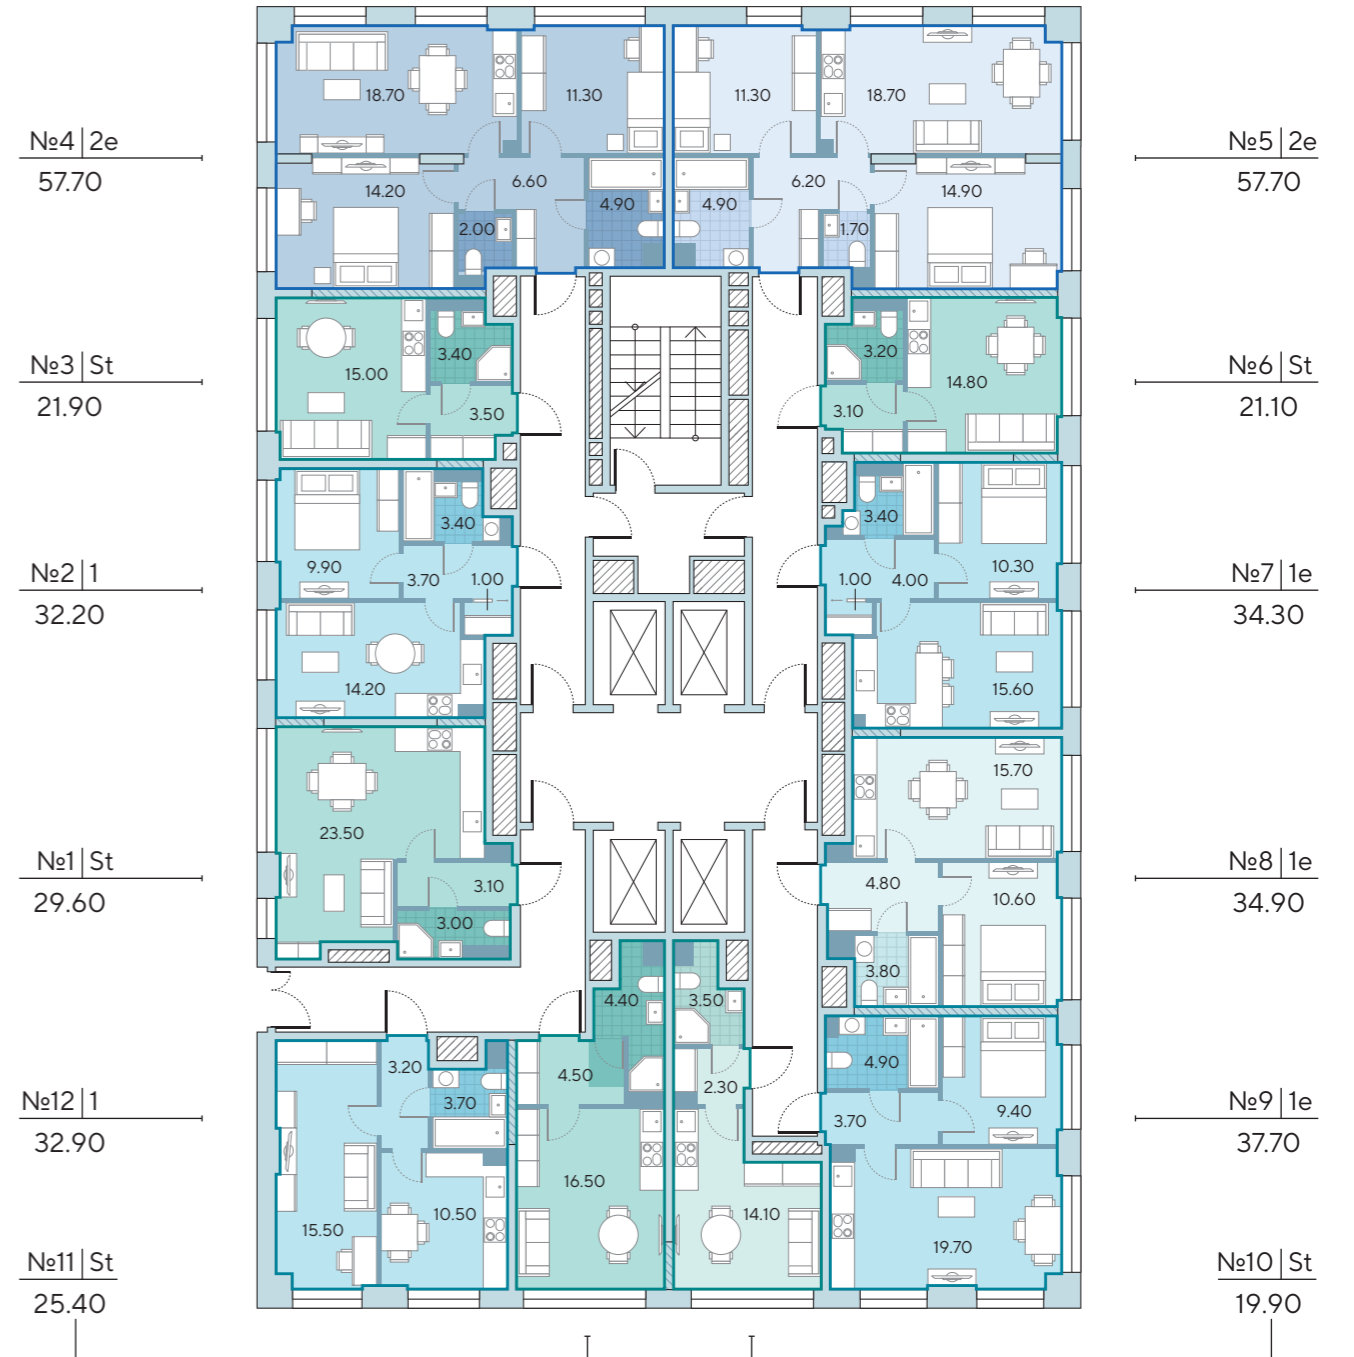

Этаж 2

1-я очередь

Борисовский пруд

№7 St	№6 St	№5 St	№4 St	№3 St	№2 St	№1 St
22.20	20.80	22.50	22.60	22.70	22.60	24.10

№4 2e	57.70	№5 2e	57.70
№3 St	21.90	№6 St	21.10
№2 1	32.20	№7 1e	34.30
№1 St	29.60	№8 1e	34.90
№12 1	32.90	№9 1e	37.70
№11 St	25.40	№10 St	19.90

Борисовский пруд

Борисовский пруд

квартиры-студии
1-комнатные квартиры

2-комнатные квартиры

несущие стены
ненесущие стены

номер квартиры
тип квартиры
общая площадь

Корпус 5.1

Этаж 3

1-я очередь

Борисовский пруд

Корпус 5

Этаж 3

1-я очередь

Борисовский пруд

Борисовский пруд

Борисовский пруд

квартиры-студии
1-комнатные квартиры

2-комнатные квартиры

несущие стены
ненесущие стены

номер квартиры
тип квартиры
общая площадь

Корпус 5
Этаж 4

1-я очередь

Борисовский пруд

Корпус 5
Этажи 5-17