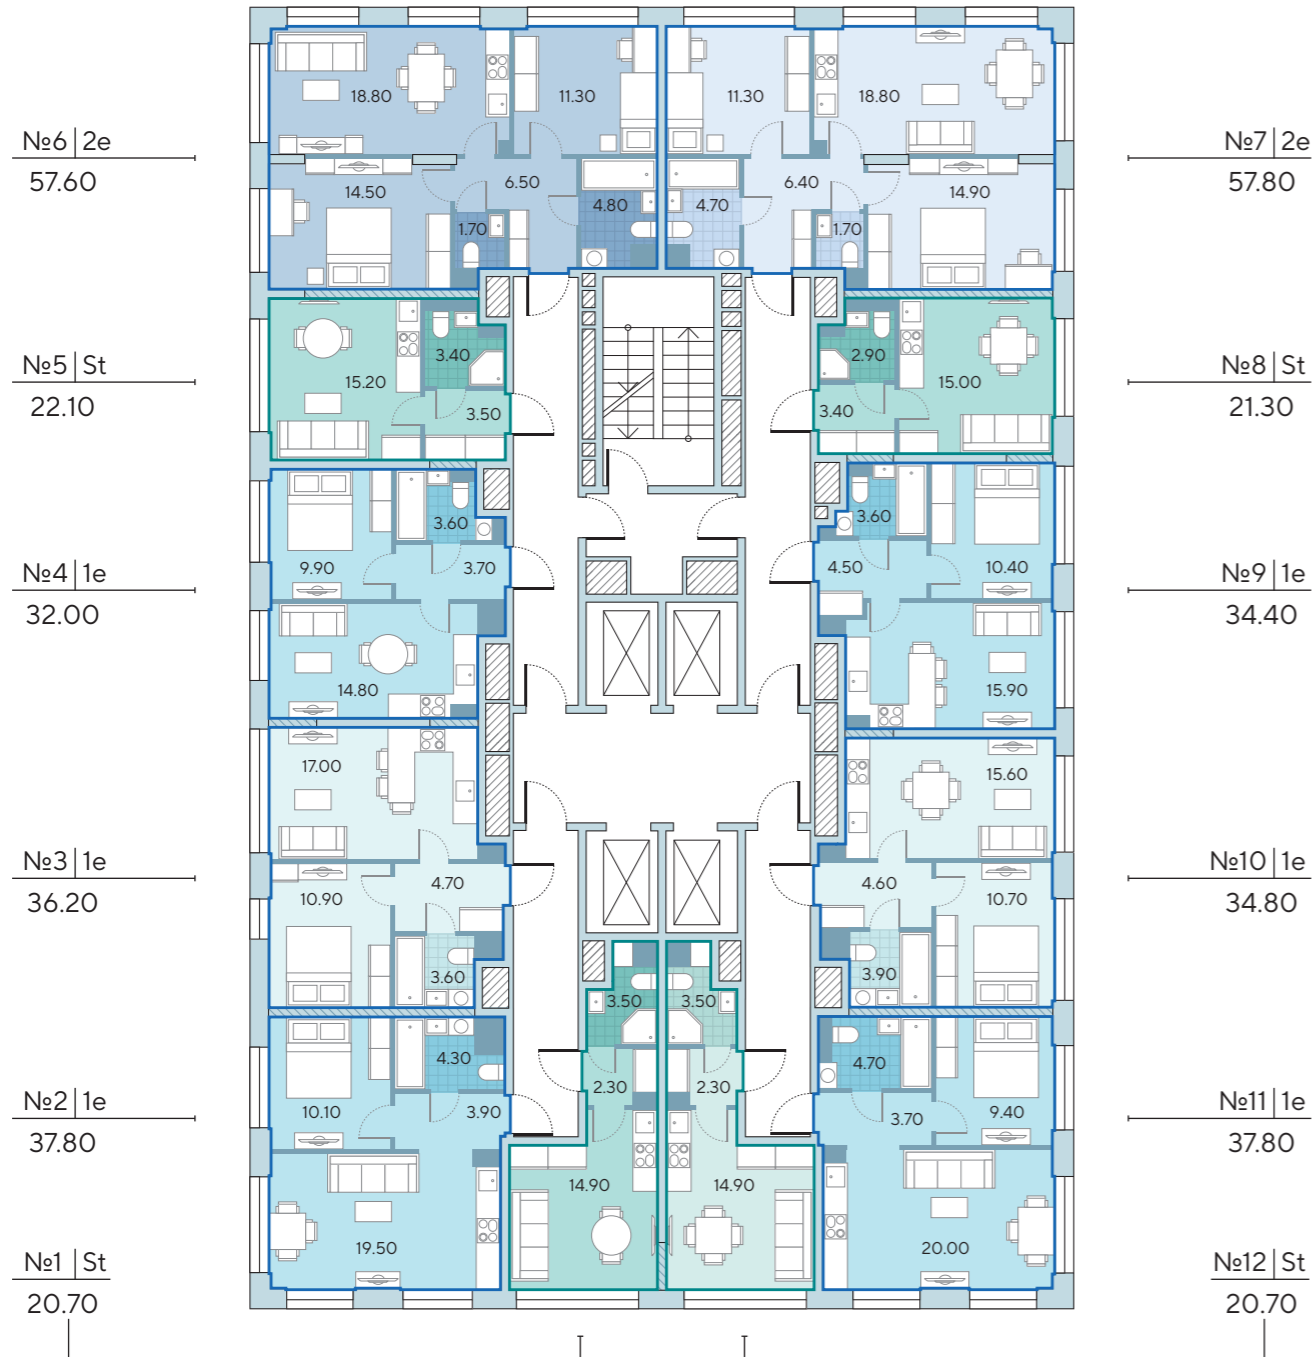

Борисовский пруд

Борисовский пруд

квартиры-студии
1-комнатные квартиры

2-комнатные квартиры

несущие стены
ненесущие стены

номер квартиры
тип квартиры
общая площадь

Корпус 5.1

Этаж 3

квартиры-студии
1-комнатные квартиры

2-комнатные квартиры

несущие стены
ненесущие стены

номер квартиры
тип квартиры
общая площадь

Корпус 5
Этаж 4

1-я очередь

Борисовский пруд

Корпус 5
Этажи 5-17

1-я очередь

Борисовский пруд

Борисовский пруд

Борисовский пруд

- квартиры-студии
- 2-комнатные квартиры
- 1-комнатные квартиры

- несущие стены
- ненесущие стены

- номер квартиры
- тип квартиры
- общая площадь

Корпус 5
Этажи 18-19

1-я очередь

Борисовский пруд

Корпус 5
Этаж 20

1-я очередь

Борисовский пруд

Борисовский пруд

Борисовский пруд