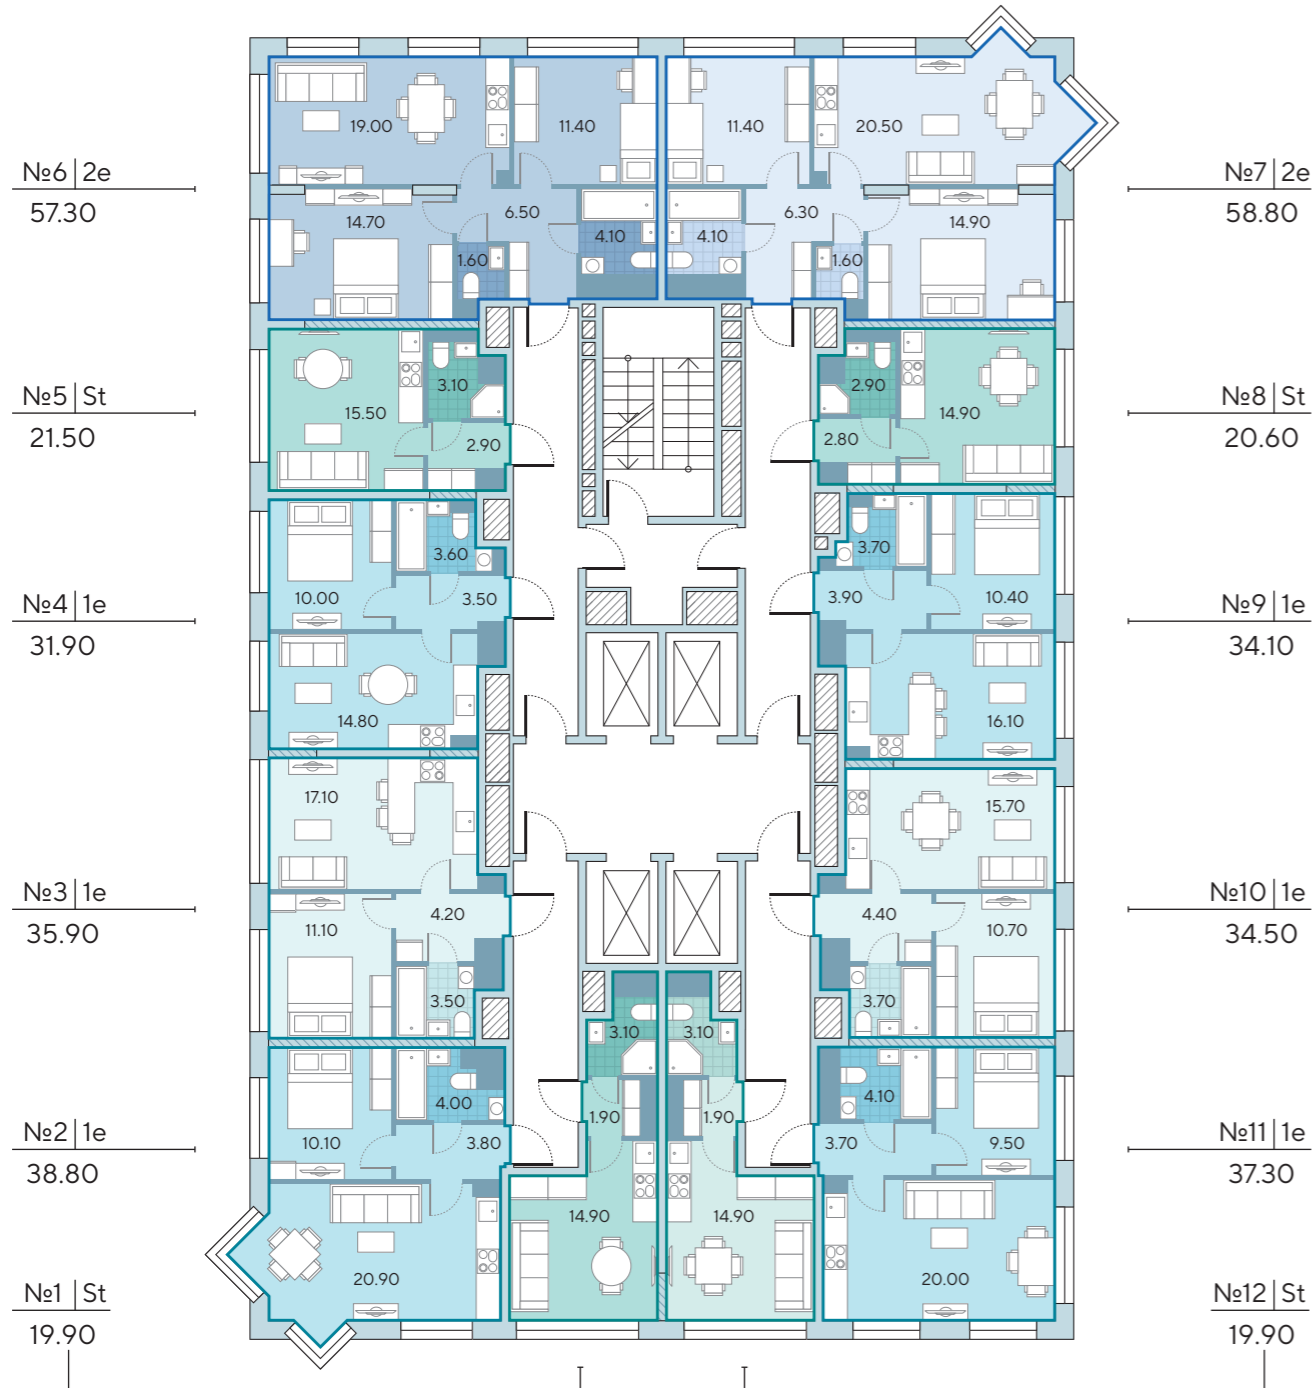

Корпус 5
Этажи 18-19

1-я очередь

Борисовский пруд

Корпус 5
Этаж 20

1-я очередь

Борисовский пруд

Борисовский пруд

Борисовский пруд

- квартиры-студии
- 2-комнатные квартиры
- 1-комнатные квартиры

- несущие стены
- ненесущие стены

- номер квартиры
- тип квартиры
- общая площадь

Корпус 5
Этаж 21

Борисовский пруд

Борисовский пруд

- квартиры-студии
- 1-комнатные квартиры
- 2-комнатные квартиры

Корпус 5
Этаж 22

Борисовский пруд

Борисовский пруд

- несущие стены
- ненесущие стены

- номер квартиры
- тип квартиры
- общая площадь

Корпус 5
Этаж 23

Борисовский пруд

Борисовский пруд

Корпус 5
Этаж 24

Борисовский пруд

Борисовский пруд

- квартиры-студии
- 1-комнатные квартиры
- 2-комнатные квартиры

- несущие стены
- ненесущие стены

- номер квартиры
- тип квартиры
- общая площадь

Корпус 5
Этаж 25