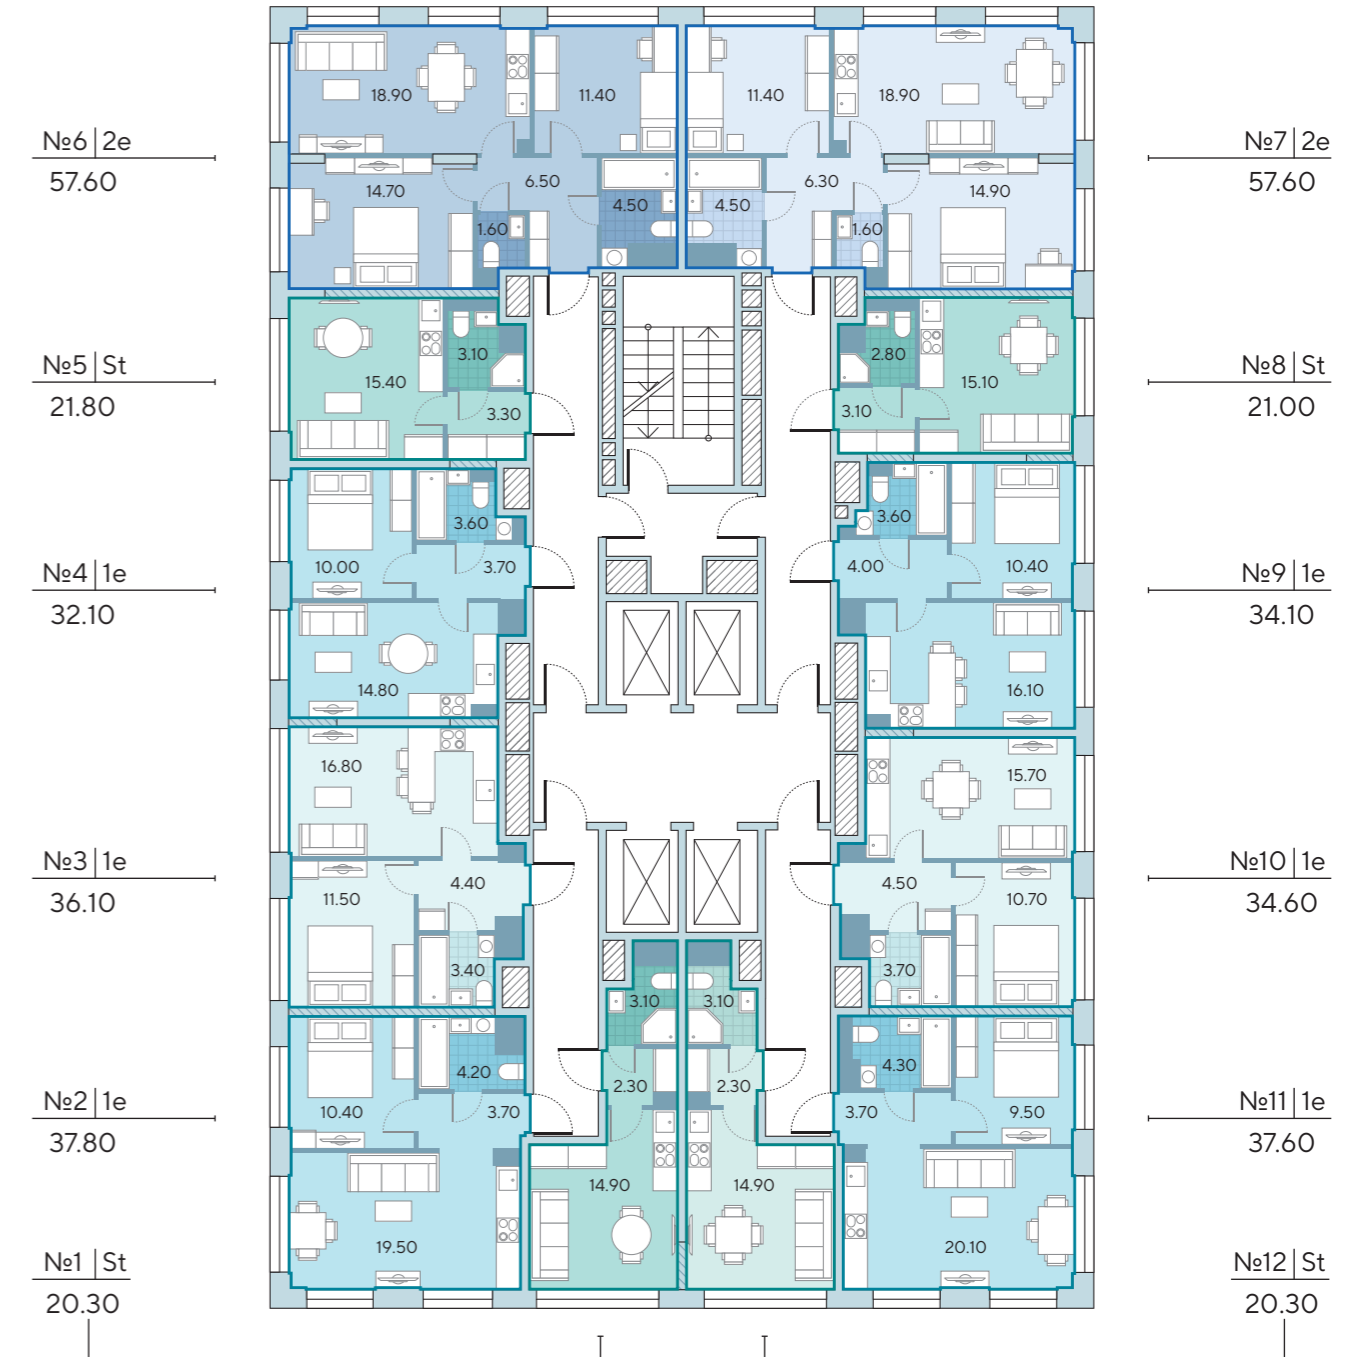

Борисовский пруд

Борисовский пруд

квартиры-студии
1-комнатные квартиры

2-комнатные квартиры

несущие стены
ненесущие стены

номер квартиры
тип квартиры
общая площадь

Корпус 5.1

Этаж 3

квартиры-студии
1-комнатные квартиры

2-комнатные квартиры

несущие стены
ненесущие стены

номер квартиры
тип квартиры
общая площадь

Корпус 5
Этаж 4

1-я очередь

Борисовский пруд

Корпус 5
Этажи 5-17

1-я очередь

Борисовский пруд

Борисовский пруд

Борисовский пруд

- квартиры-студии
- 2-комнатные квартиры
- 1-комнатные квартиры

- несущие стены
- ненесущие стены

- номер квартиры
- тип квартиры
- общая площадь

Корпус 5
Этажи 18-19

1-я очередь

Борисовский пруд

Корпус 5
Этаж 20

1-я очередь

Борисовский пруд

Борисовский пруд

Борисовский пруд