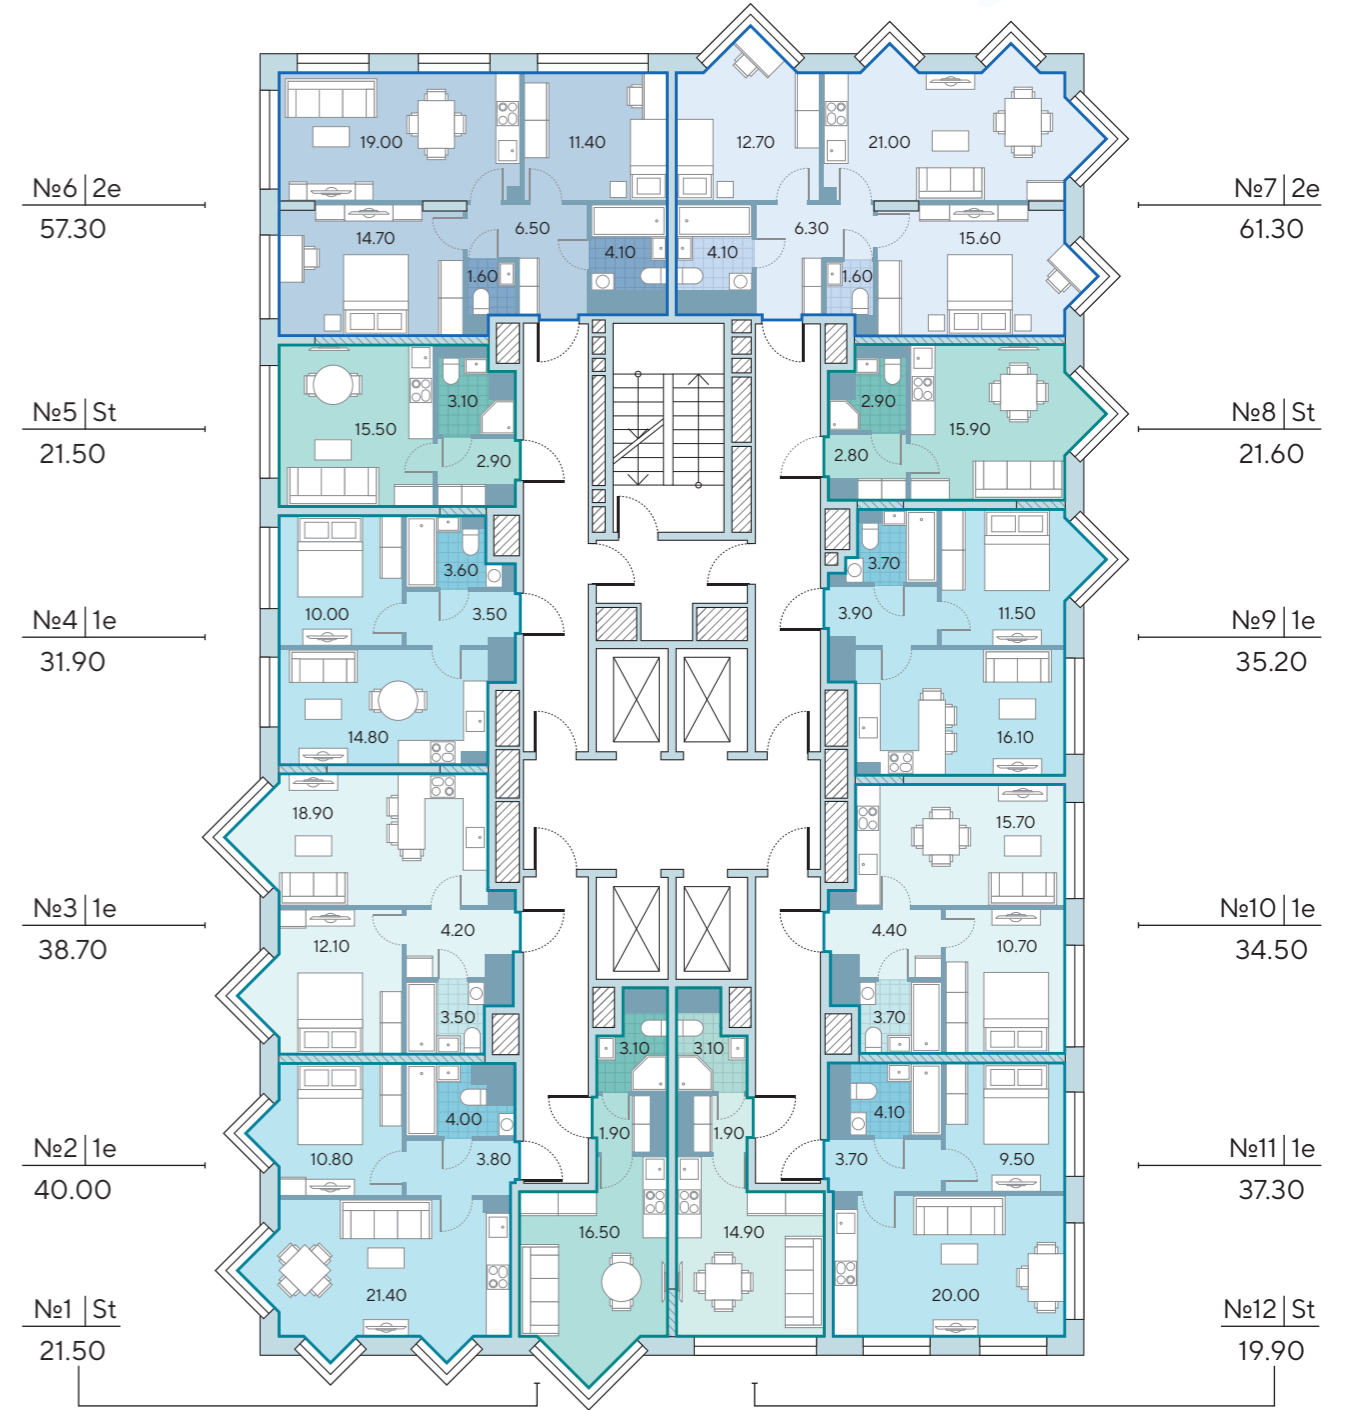

- квартиры-студии
- 2-комнатные квартиры
- 1-комнатные квартиры

- несущие стены
- ненесущие стены

- номер квартиры
- тип квартиры
- общая площадь

Корпус 5
Этаж 21

Борисовский пруд

Борисовский пруд

- квартиры-студии
- 1-комнатные квартиры
- 2-комнатные квартиры

Корпус 5
Этаж 22

Борисовский пруд

Борисовский пруд

- несущие стены
- ненесущие стены

- номер квартиры
- тип квартиры
- общая площадь

Корпус 5
Этаж 23

Борисовский пруд

Борисовский пруд

Корпус 5
Этаж 24

Борисовский пруд

Борисовский пруд

- квартиры-студии
- 1-комнатные квартиры
- 2-комнатные квартиры

- несущие стены
- ненесущие стены

- номер квартиры
- тип квартиры
- общая площадь

Корпус 5
Этаж 25