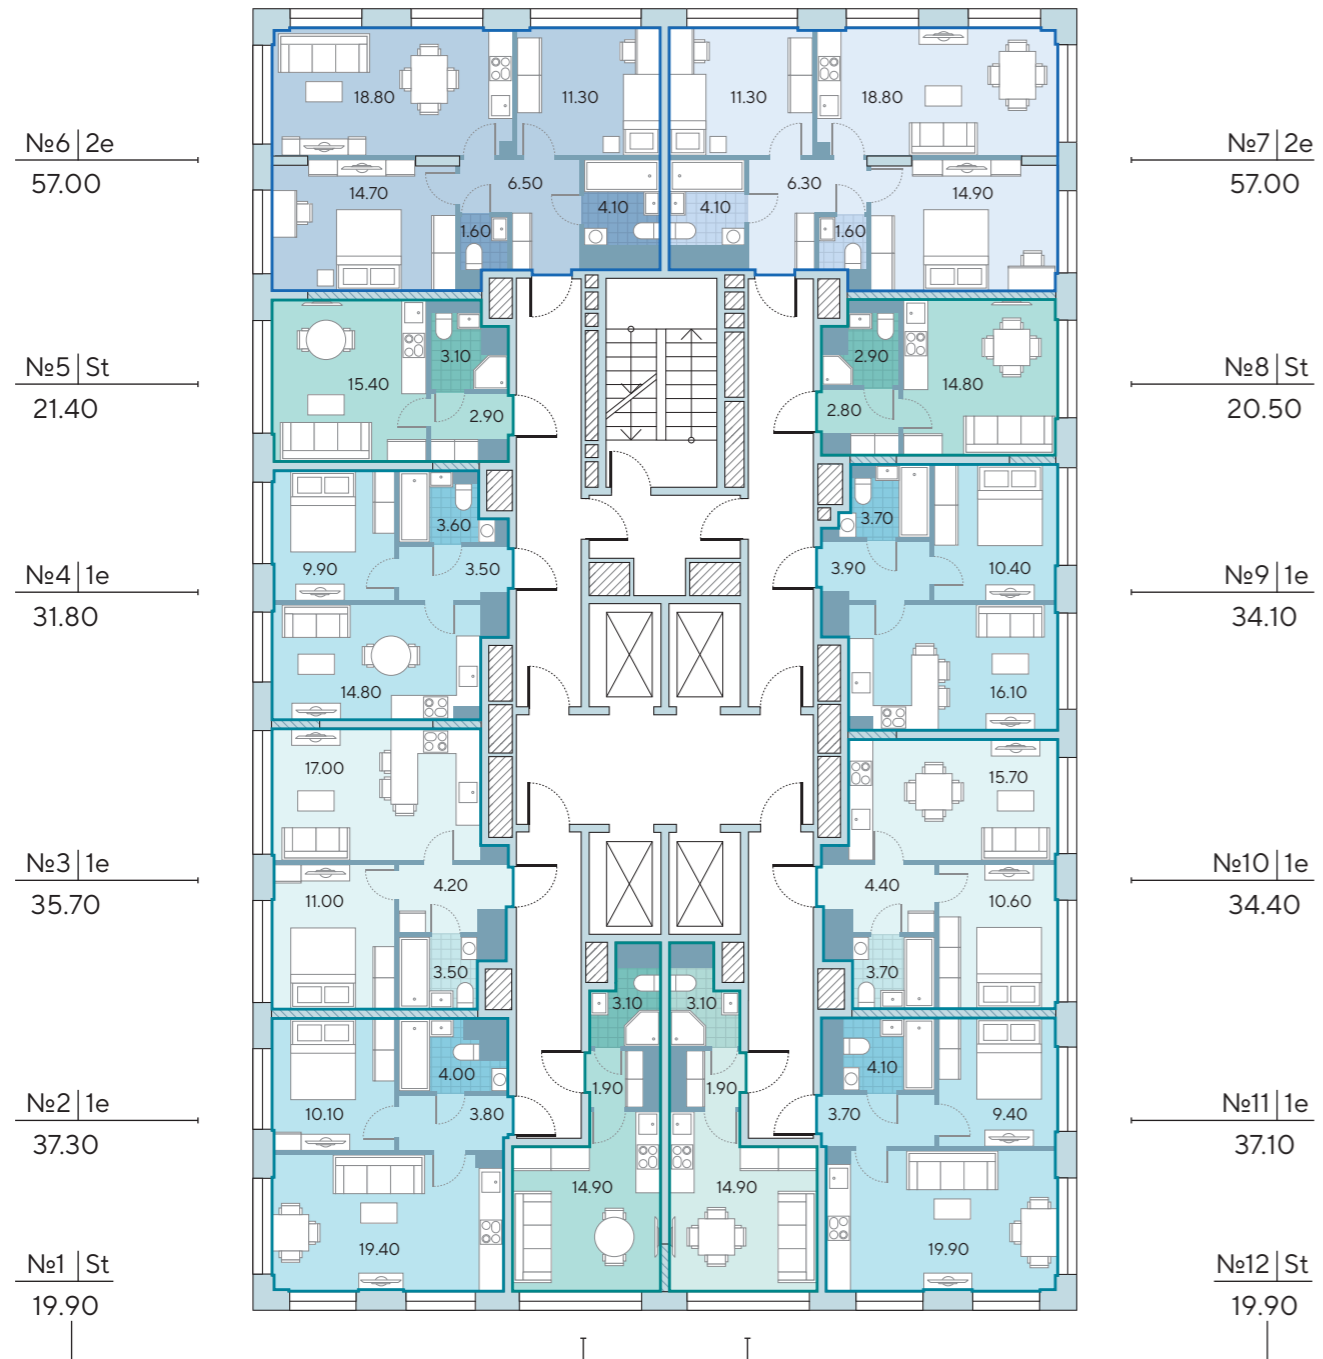

1-я очередь

Борисовский пруд

Борисовский пруд

Борисовский пруд

- квартиры-студии
- 2-комнатные квартиры
- 1-комнатные квартиры

- несущие стены
- ненесущие стены

- номер квартиры
- тип квартиры
- общая площадь

Корпус 5
Этажи 18-19

1-я очередь

Борисовский пруд

Корпус 5
Этаж 20

1-я очередь

Борисовский пруд

Борисовский пруд

Борисовский пруд

- квартиры-студии
- 2-комнатные квартиры
- 1-комнатные квартиры

- несущие стены
- ненесущие стены

- номер квартиры
- тип квартиры
- общая площадь

Корпус 5
Этаж 21

Борисовский пруд

Борисовский пруд

- квартиры-студии
- 1-комнатные квартиры
- 2-комнатные квартиры