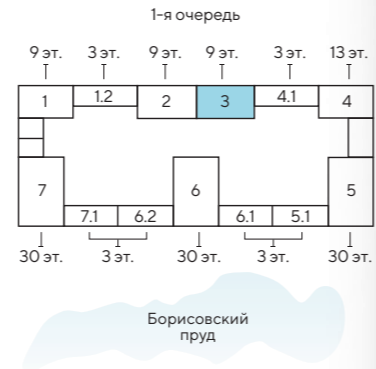

Корпус 3
Этажи 4-9

1-я очередь