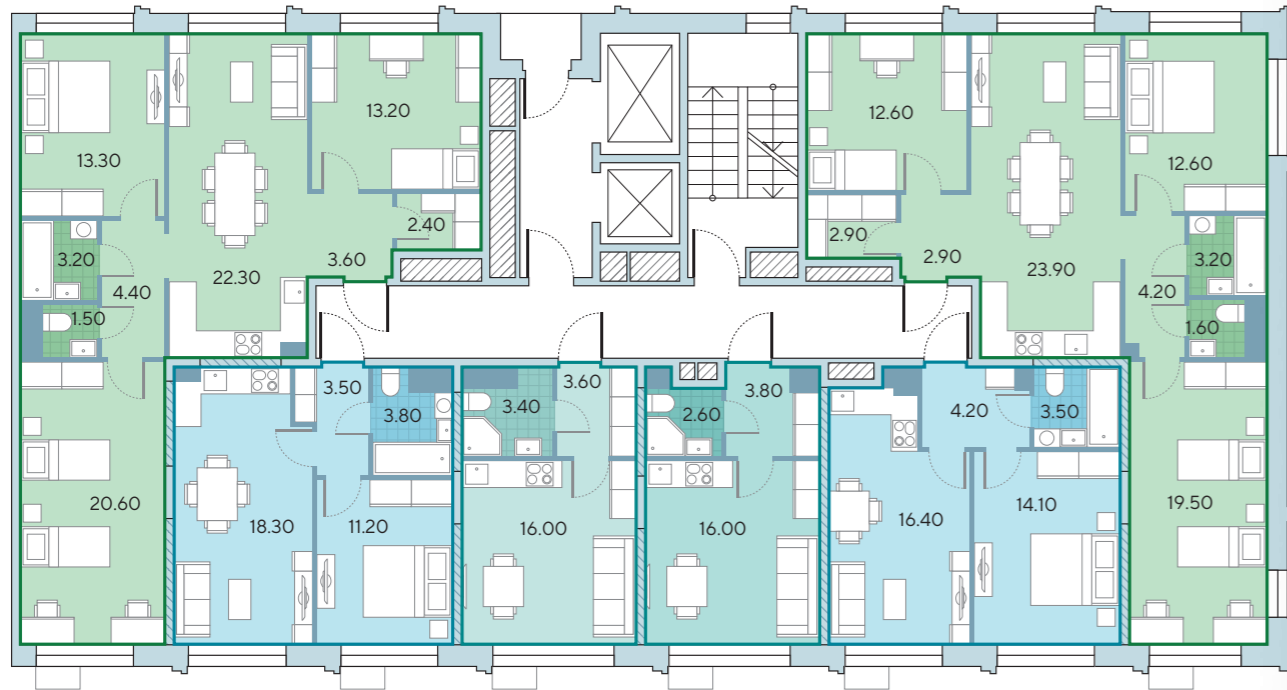

№6 | 3е
84.50

№1 | 3е
83.40