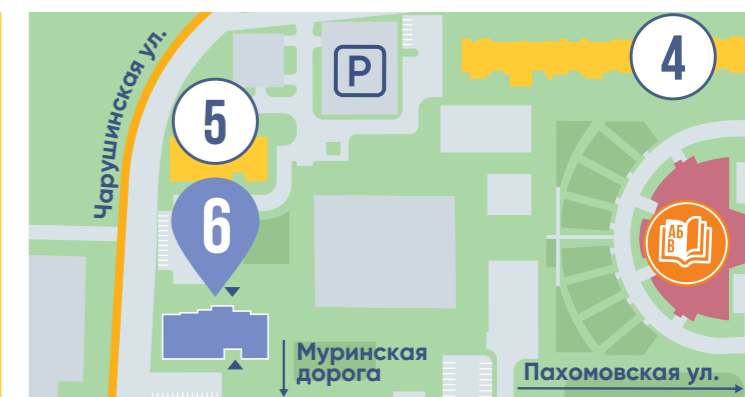

6-21

1-комнатные квартиры

2-комнатные квартиры

Балконы – без остекления

1e 1eG-1
37.90

— тип квартиры
— общая площадь
— комнатность

— — — горизонтальный короб вентиляции