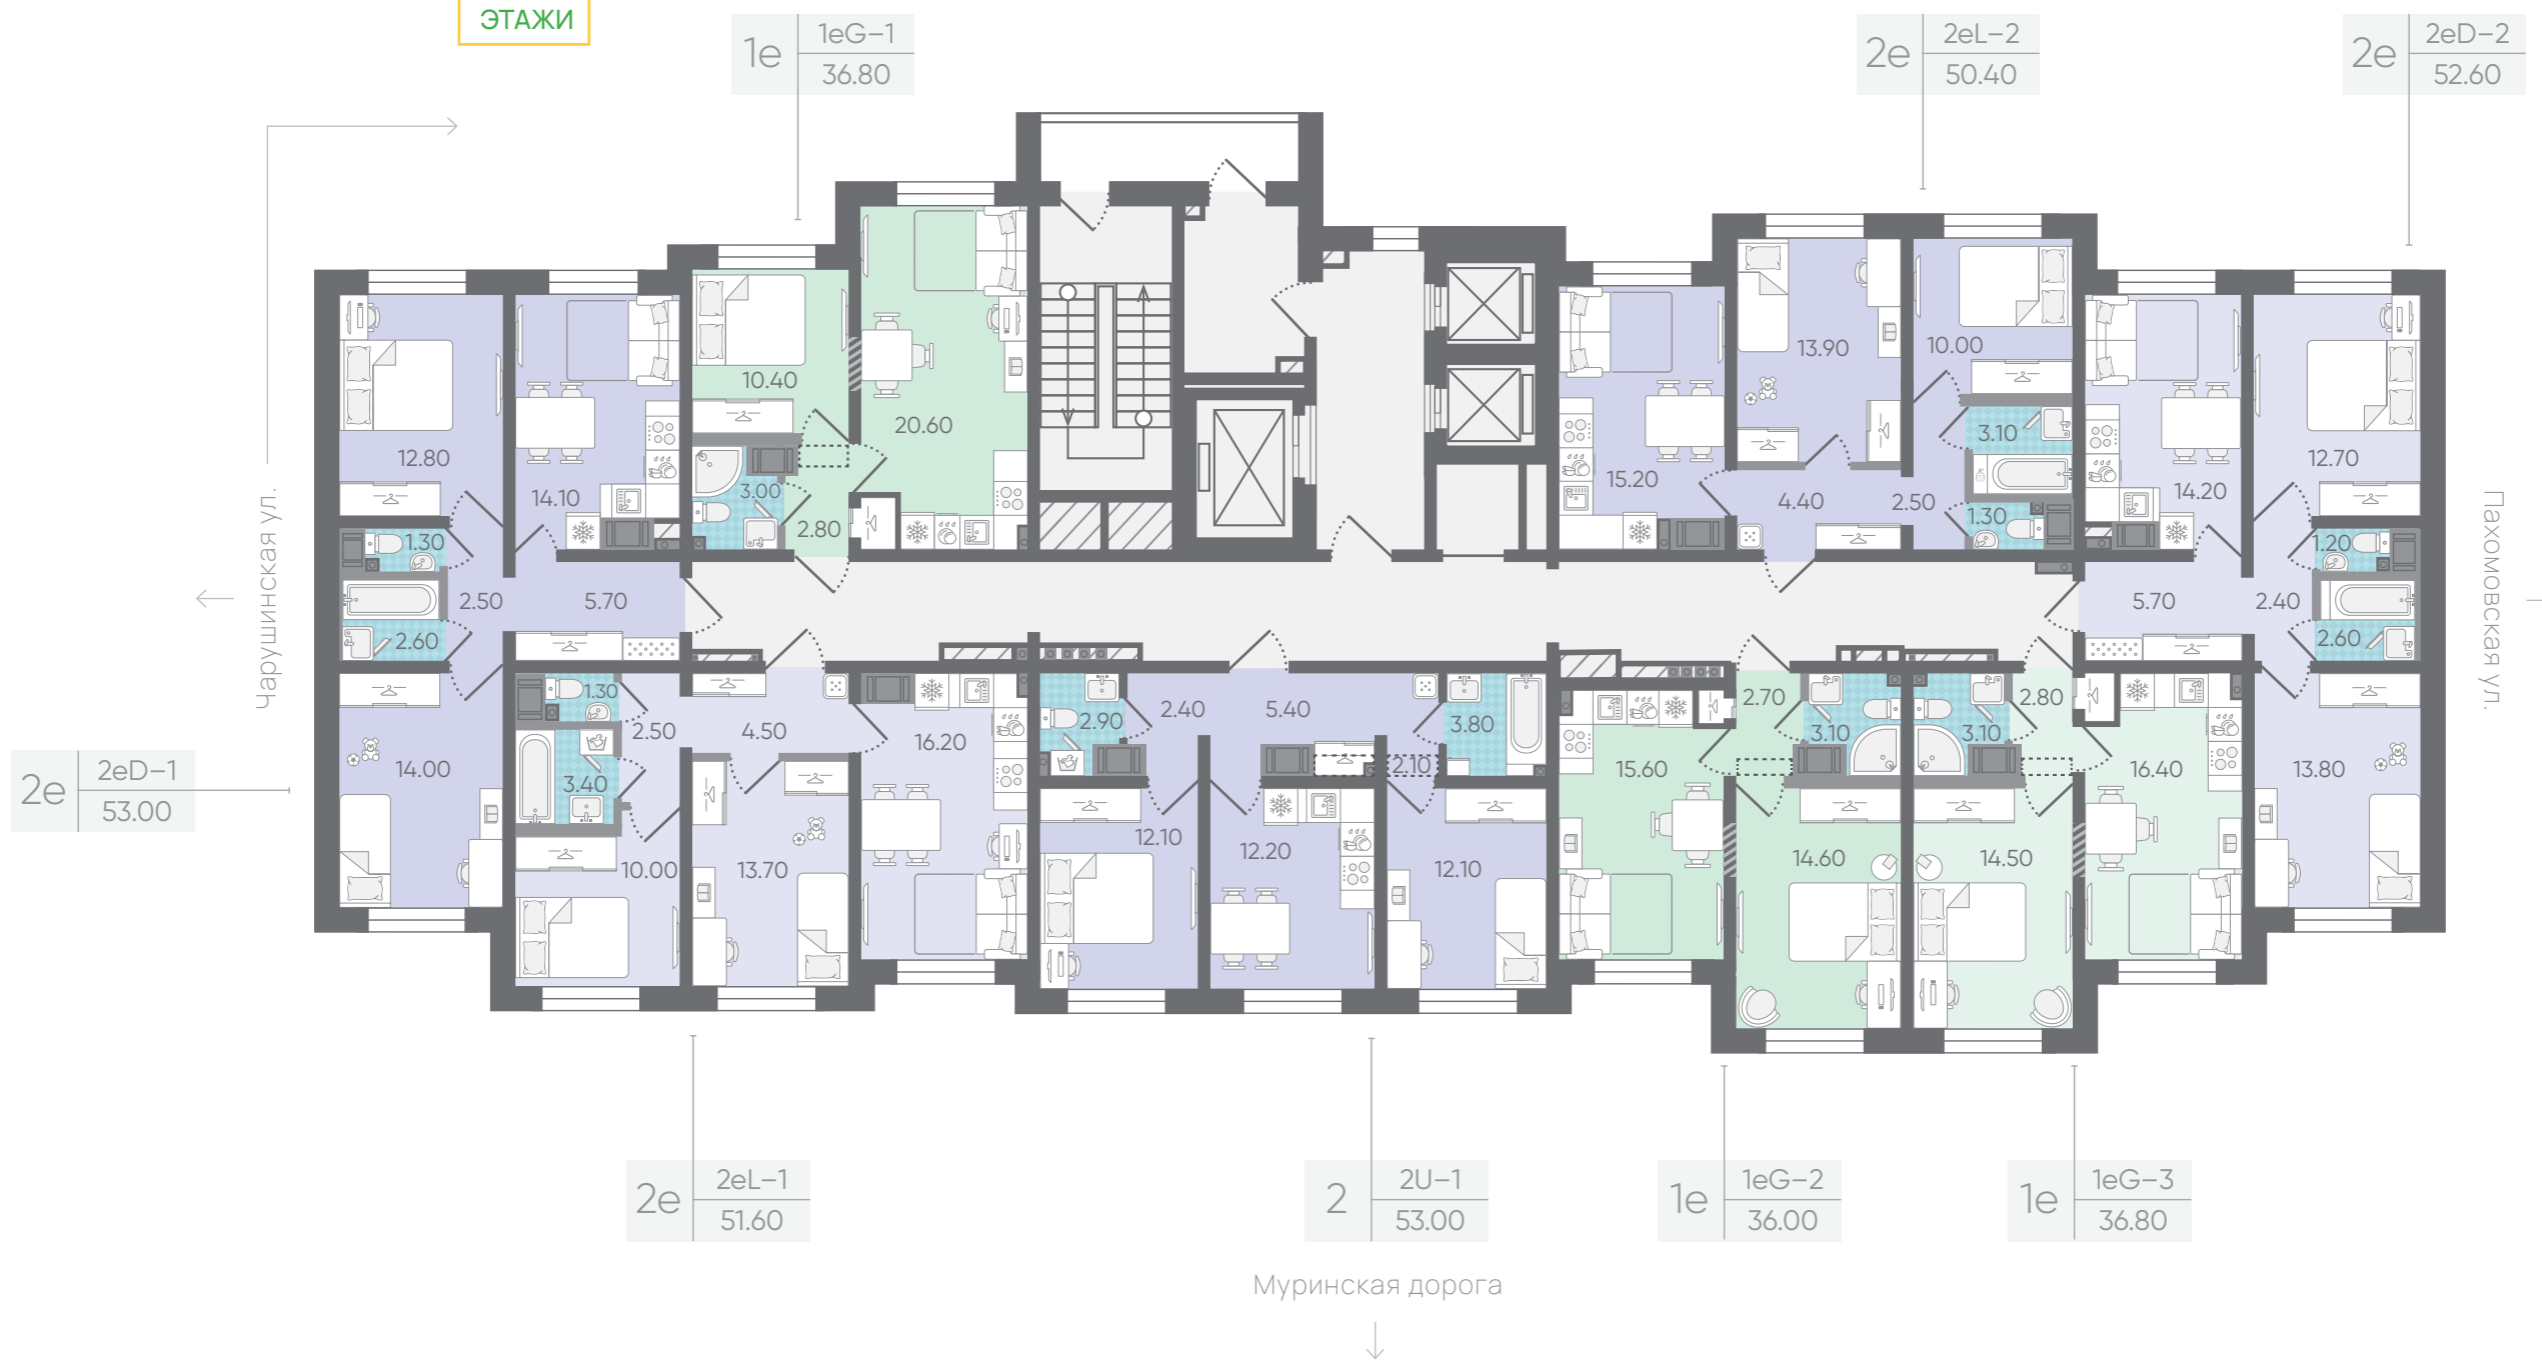

№1 — номер коммерческого помещения
93.90 — общая площадь

колясочная

диспетчерская

ЦВЕТНОЙ ГОРОД

ДОМ 6

2
ЭТАЖ

- 1-комнатные квартиры
- 2-комнатные квартиры

- 1e 1eG-1 3790 — тип квартиры
- общая площадь
- комнатность

[- -] горизонтальный короб вентиляции

ЦВЕТНОЙ ГОРОД

ДОМ 6

3-4
ЭТАЖИ

3-4

1-комнатные квартиры

2-комнатные квартиры

1e 1eG-1 37.90