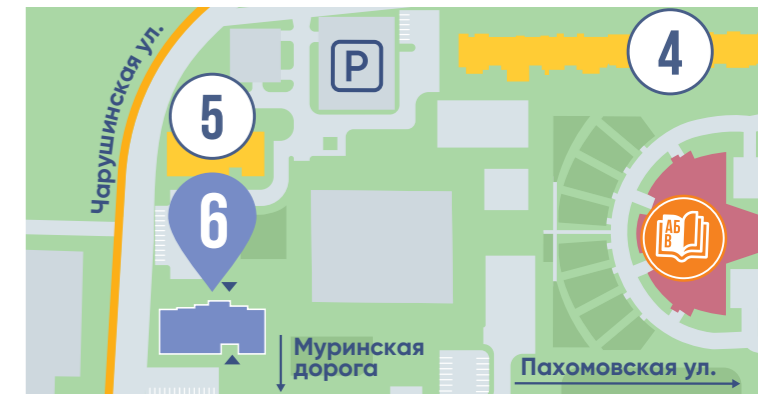

- 1-комнатные квартиры
- 2-комнатные квартиры
- 1e 1eG-1 37.90 — тип квартиры
- общая площадь
- комнатность
- [] горизонтальный короб вентиляции

ЦВЕТНОЙ ГОРОД

ДОМ 6

6-21
ЭТАЖИ

6-21

1-комнатные квартиры

2-комнатные квартиры