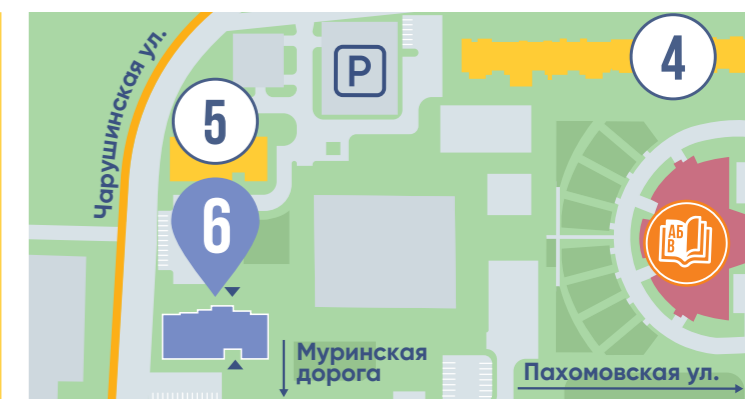

№1 — номер коммерческого помещения
93.90 — общая площадь

колясочная

диспетчерская

ЦВЕТНОЙ ГОРОД

ДОМ 6

2
ЭТАЖ

- 1-комнатные квартиры
- 2-комнатные квартиры

- 1e 1eG-1 3790 — тип квартиры
- общая площадь
- комнатность