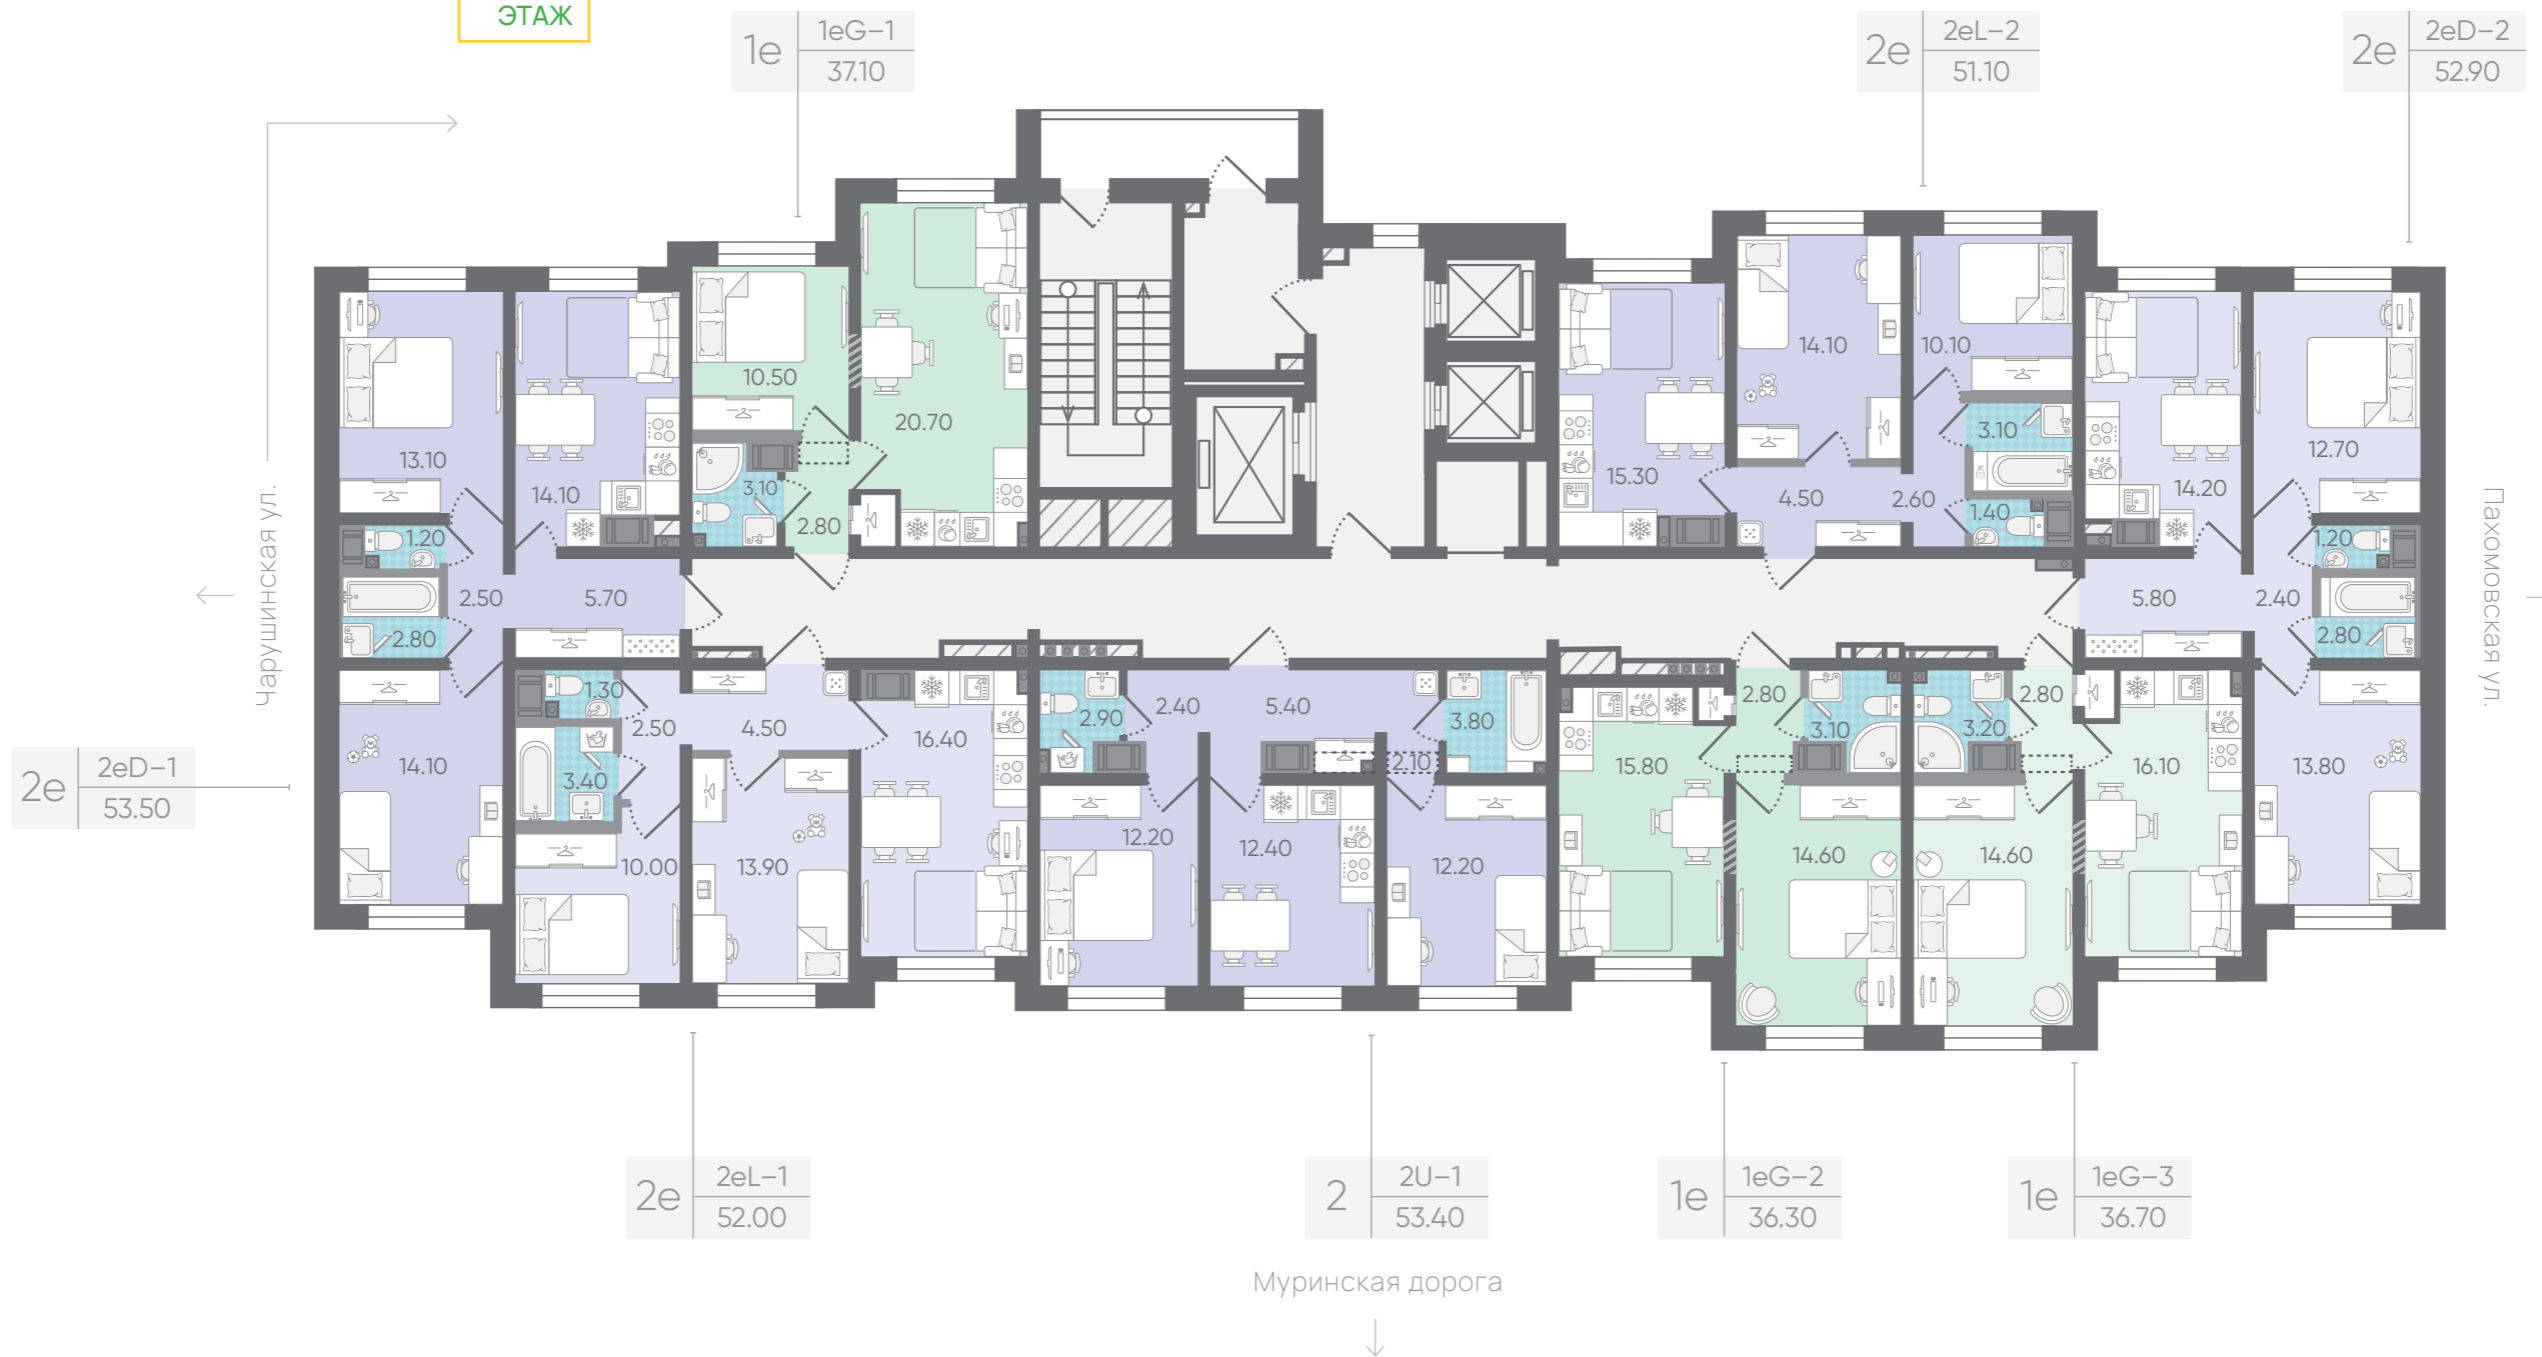

тип квартиры

общая площадь

комнатность

[---] горизонтальный короб вентиляции

ЦВЕТНОЙ ГОРОД

ДОМ 6

5
ЭТАЖ

5

- 1-комнатные квартиры
- 2-комнатные квартиры
- 1e 1eG-1 37.90 — тип квартиры
- общая площадь
- комнатность
- [] горизонтальный короб вентиляции

ЦВЕТНОЙ ГОРОД

ДОМ 6

6-21
ЭТАЖИ

6-21

1-комнатные квартиры

2-комнатные квартиры

Санузел

| | | | |
|--|---|---|--|
| <p>Ванна 700x1500 / 700x1700 мм</p>  | <p>Раковина над стиральной машиной 500x600 мм</p>  | <p>Полка 700 мм</p>  | <p>Шкаф-пенал 300x400 мм</p>  |
| <p>Душевые кабины 900x900 мм</p>  | <p>Унитаз 380x670 мм</p>  | <p>Стиральные машины с фронтальной загрузкой 450x600 мм</p>  | <p>с вертикальной загрузкой 400x600 мм</p>  |
| <p>Раковина и умывальник 500x600 / 350x450 мм</p>  | | | |