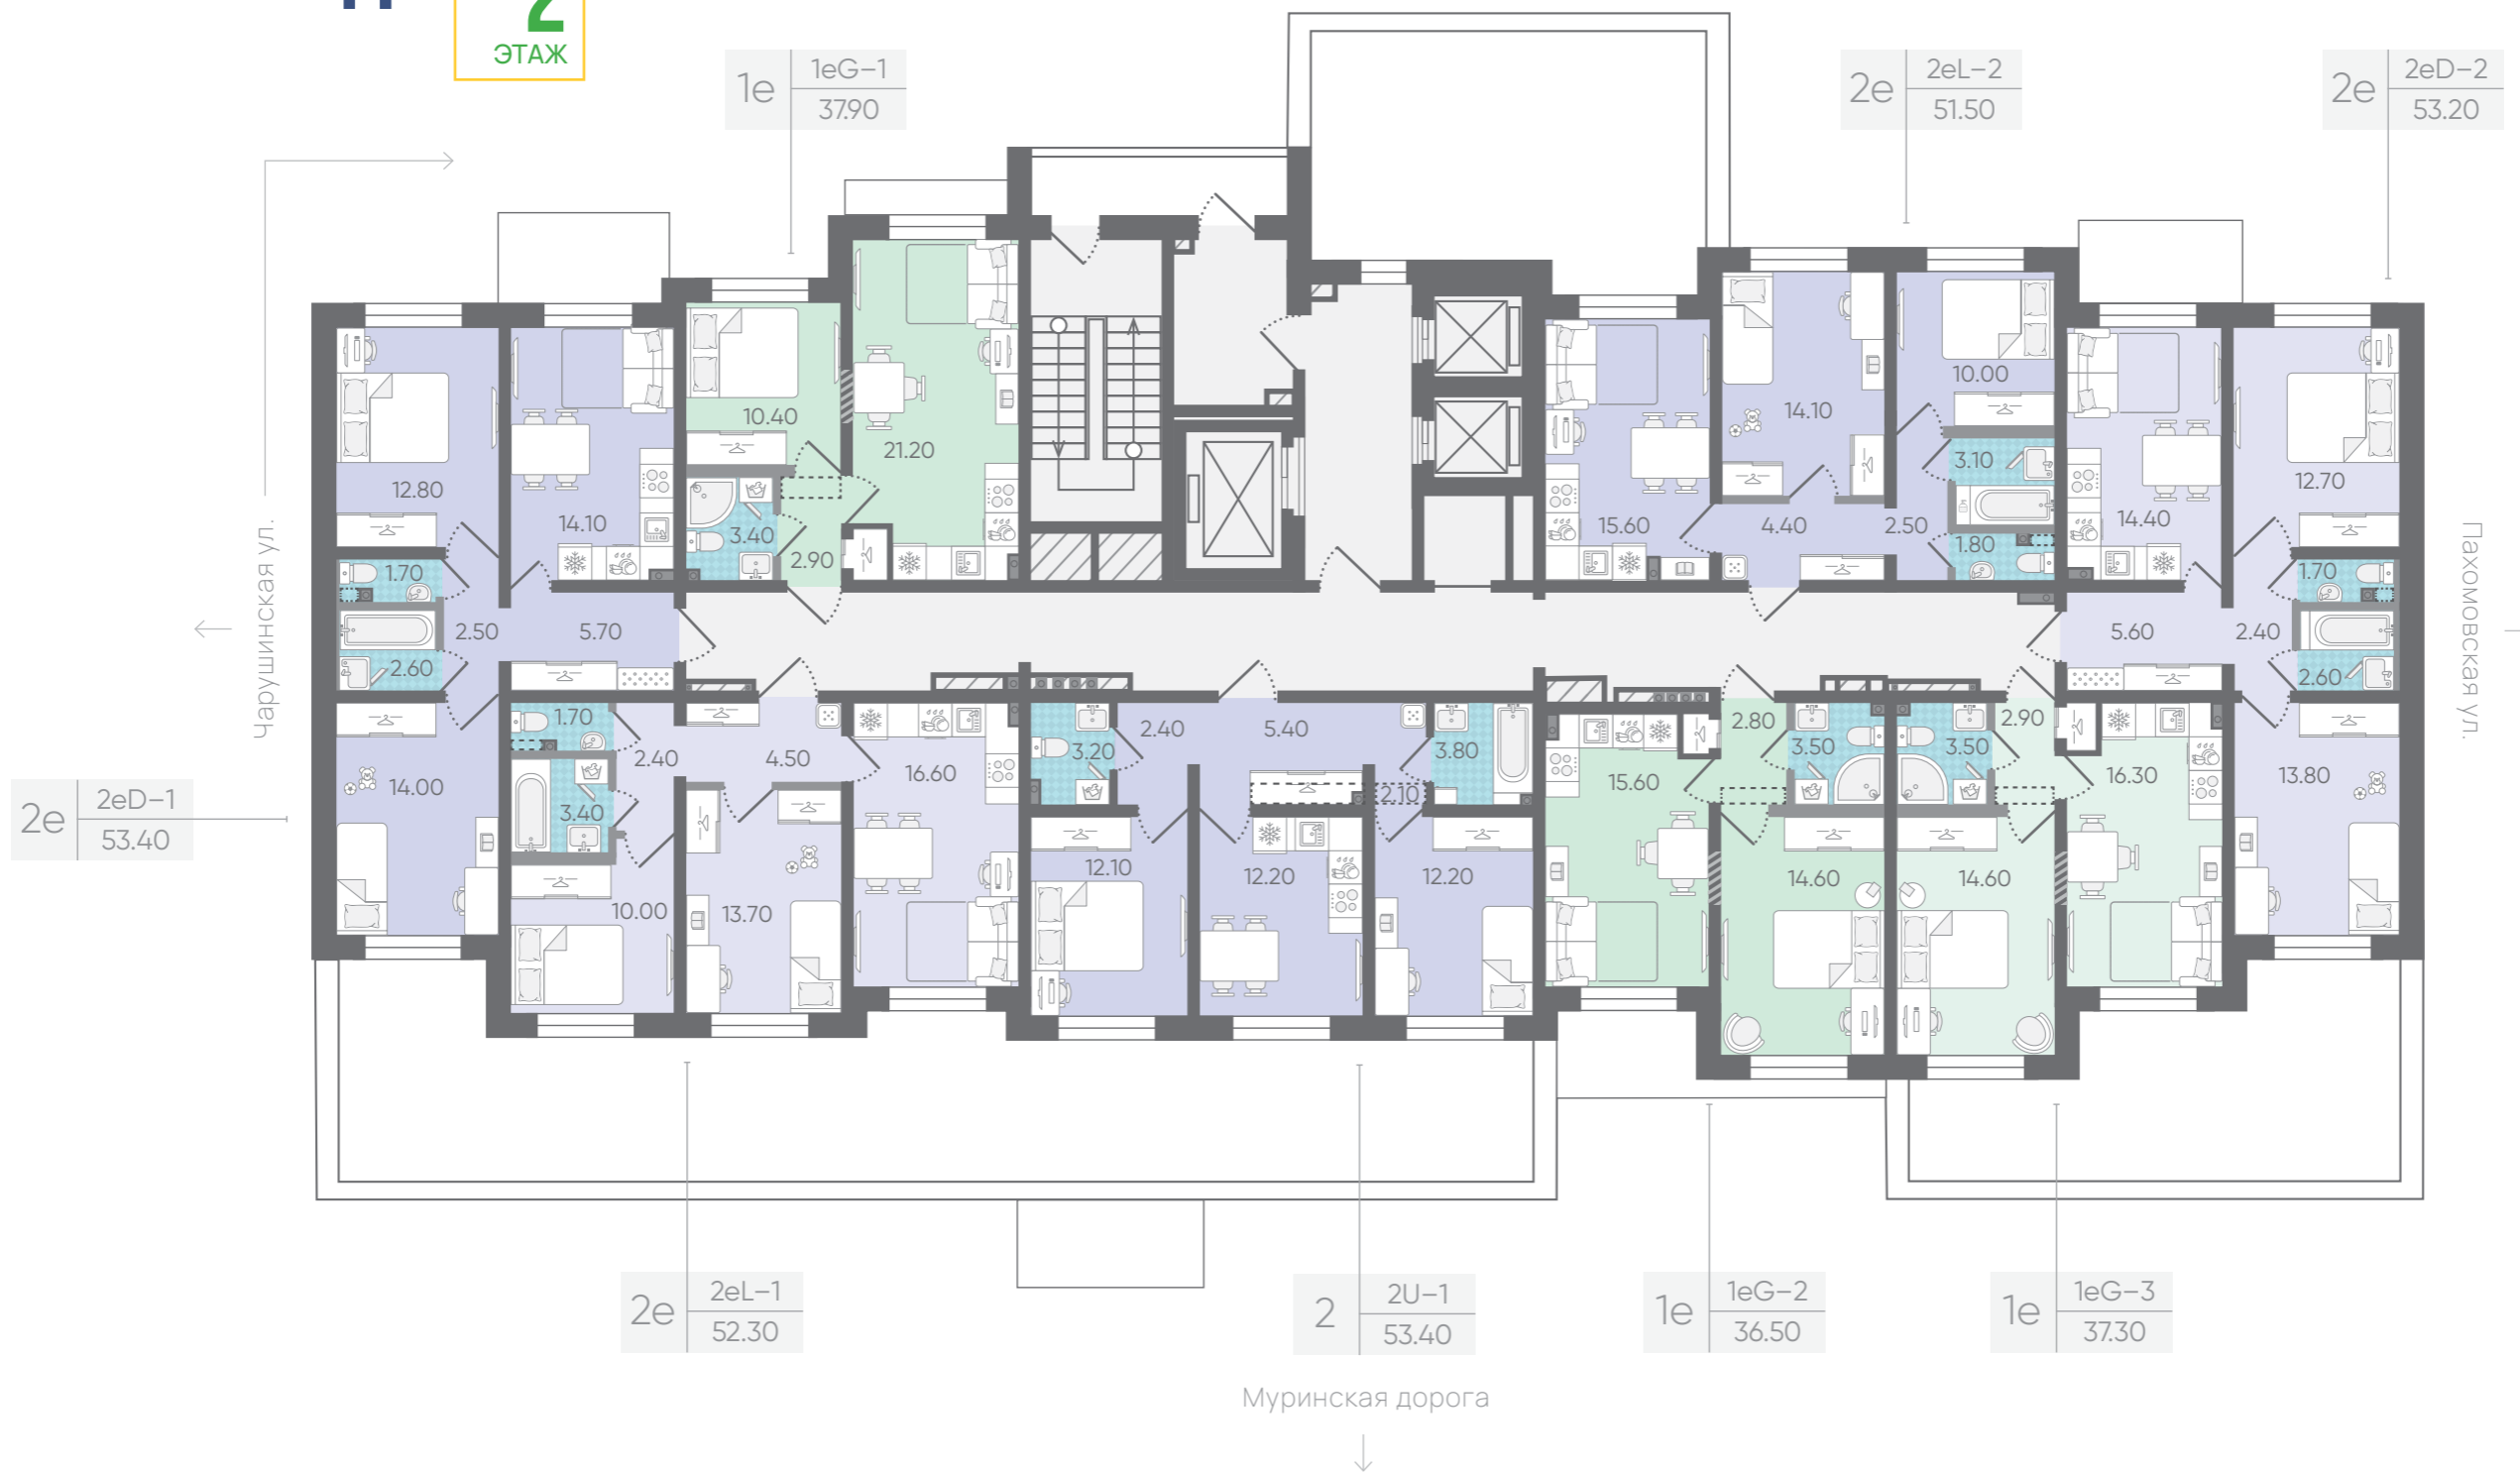

№1 — номер коммерческого помещения
93.90 — общая площадь

колясочная

диспетчерская

ЦВЕТНОЙ ГОРОД

ДОМ 6

2
ЭТАЖ

- 1-комнатные квартиры
- 2-комнатные квартиры

- 1e 1eG-1 3790 — тип квартиры
- общая площадь
- комнатность

[- -] горизонтальный короб вентиляции

ЦВЕТНОЙ ГОРОД

ДОМ 6

3-4
ЭТАЖИ

3-4

1-комнатные квартиры

2-комнатные квартиры

1e 1eG-1 37.90