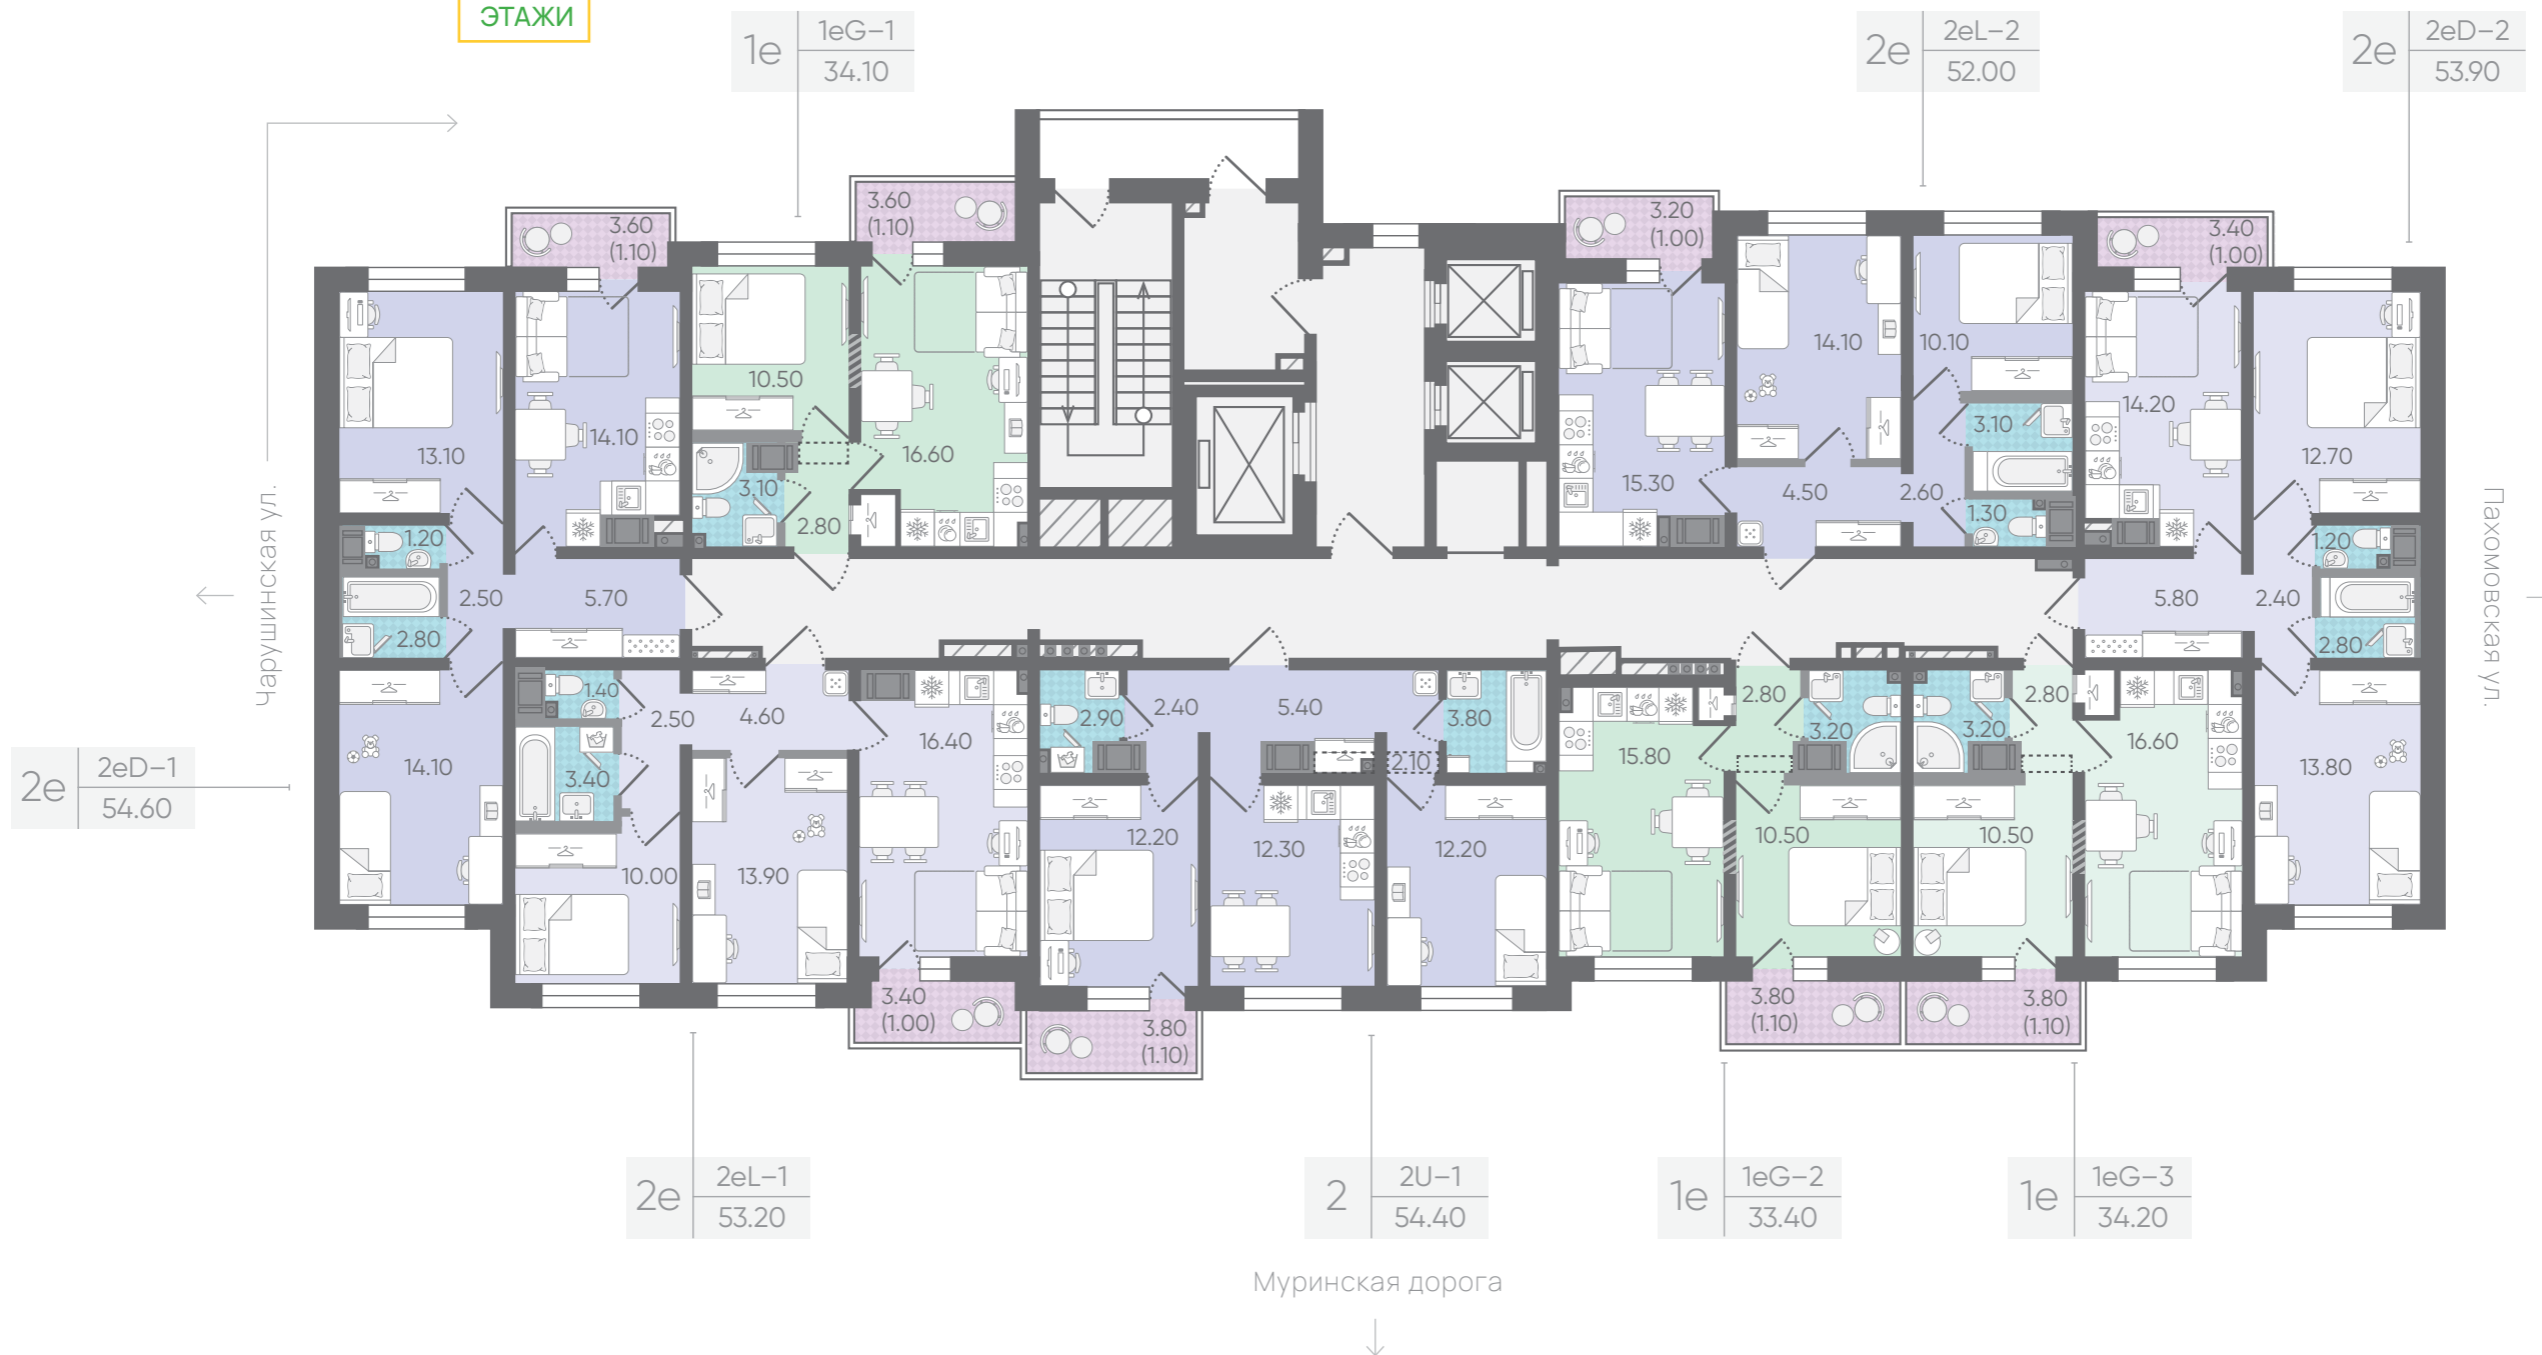

тип квартиры

общая площадь

комнатность

[---] горизонтальный короб вентиляции

ЦВЕТНОЙ ГОРОД

ДОМ 6

5
ЭТАЖ

5

- 1-комнатные квартиры
- 2-комнатные квартиры
- 1e 1eG-1 37.90 — тип квартиры
- общая площадь
- комнатность
- [] горизонтальный короб вентиляции

ЦВЕТНОЙ ГОРОД

ДОМ 6

6-21
ЭТАЖИ

6-21

1-комнатные квартиры

2-комнатные квартиры

Санузел

| | | | |
|--|---|---|--|
| <p>Ванна 700x1500 / 700x1700 мм</p>  | <p>Раковина над стиральной машиной 500x600 мм</p>  | <p>Полка 700 мм</p>  | <p>Шкаф-пенал 300x400 мм</p>  |
| <p>Душевые кабины 900x900 мм</p>  | <p>Унитаз 380x670 мм</p>  | <p>Стиральные машины с фронтальной загрузкой 450x600 мм</p>  | <p>с вертикальной загрузкой 400x600 мм</p>  |
| <p>Раковина и умывальник 500x600 / 350x450 мм</p>  | | | |